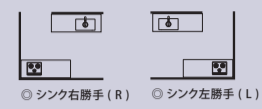

ブラック	ホワイト	ステンレス	同時給排
富士工業 (フェデリカ) ※出力線付仕様・横壁付用 テクスチャーブラック 高さ: H600(550-700) H700(700-900) 対応排気方向: [H600] 上方 [H700] 上方・後方	富士工業 (フェデリカ) ※出力線付仕様・横壁付用 テクスチャーホワイト 高さ: H600(550-700) H700(700-900) 対応排気方向: [H600] 上方 [H700] 上方・後方	富士工業 ※出力線付仕様・横壁付用 ステンレス 高さ: H600(550-700) H700(700-900) 対応排気方向: [H600] 上方 [H700] 上方・後方	富士工業 同時給排仕様・横壁付用 シルバーマタリック 高さ: H600 / H700 対応排気方向: 上方
富士工業 (フェデリカ) ※出力線付仕様・背壁付用 テクスチャーブラック 高さ: H600(550-700) H700(700-900) 対応排気方向: [H600] 上方 [H700] 上方・後方	富士工業 (フェデリカ) ※出力線付仕様・背壁付用 テクスチャーホワイト 高さ: H600(550-700) H700(700-900) 対応排気方向: [H600] 上方 [H700] 上方・後方	富士工業 ※出力線付仕様・背壁付用 ステンレス 高さ: H600(550-700) H700(700-900) 対応排気方向: [H600] 上方 [H700] 上方・後方	富士工業 同時給排仕様・背壁付用 ステンレス 高さ: H600 / H700 対応排気方向: 上方/後方
富士工業 (フェデリカ) ※出力線付仕様・天井付用 テクスチャーブラック 高さ: H600(600-680) H700(680-760) 対応排気方向: 上方	富士工業 (フェデリカ) ※出力線付仕様・天井付用 テクスチャーホワイト 高さ: H600(600-680) H700(680-760) 対応排気方向: 上方		富士工業 同時給排仕様・天井付用 シルバーマタリック 高さ: H600 / H700(700-800) 対応排気方向: 上方

layout キッチンレイアウト 5種類からお選びいただけます。

ペニンシュラ

サイズ (実寸): W (2401 / 2551)
H (858 / 908)
D (800)

II 列型壁付

サイズ (実寸): W (1801 / 1804)
H (858 / 908)
D (648)

I 型壁付

サイズ (実寸): W (2401 / 2551)
H (858 / 908)
D (648)

II 列型オープン

サイズ (実寸): W (1801 / 1804)
H (858 / 908)
D (648 / 800)

アイランド

サイズ (実寸): W (2404 / 2554)
H (858 / 908)
D (800)

<単位: mm>

◆このカタログの記載内容は2019年10月現在のものです。◆製品改良などにより、仕様・寸法・色などを予告なしに変更する場合がございます。
◆製品の色は印刷物のため実物とは異なる場合がございます。◆機器類は予告なしに変更する場合がございます。予めご了承ください。◆本カタログ掲載内容及び写真・図版の無断転載はたかくお断りいたします。