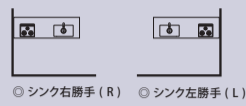

食器洗い乾燥機

シンク

ステンレスシンク
ステンレス

水切プレート
ステンレス

カuttingボード
合成ゴム
(水切りプレートは含まれません)

洗剤バスケット
ステンレス

アップグレード機器

ガスコンロ

リンナイ (デリシア) グリルプレート・ココット付 スモークオフ機能 W600 / W750	ハーマン (NERO) (*上面操作タイプ/グリル無) W600
IHヒーター	日立 3口IH 水なし両面焼きグリル付 W600 / W750
三菱 (EURO STYLE) 3口IH (*上面操作タイプ/グリル無) W650	

(*)上面操作タイプを選択した場合、グリル部は扉で稼働仕様となります。

レンジフード

ブラック	ホワイト	ステンレス	同時給排
富士工業 (フェデリカ) ※出力線付仕様・横壁付用 テクスチャーブラック 高さ: H600(550-700) H700(700-900) 対応排気方向: [H600] 上方 [H700] 上方・後方	富士工業 (フェデリカ) ※出力線付仕様・横壁付用 テクスチャーホワイト 高さ: H600(550-700) H700(700-900) 対応排気方向: [H600] 上方 [H700] 上方・後方	富士工業 ※出力線付仕様・横壁付用 ステンレス 高さ: H600(550-700) H700(700-900) 対応排気方向: [H600] 上方 [H700] 上方・後方	富士工業 同時給排仕様・横壁付用 シルバーマタリック 高さ: H600 / H700 対応排気方向: 上方
富士工業 (フェデリカ) ※出力線付仕様・背壁付用 テクスチャーブラック 高さ: H600(550-700) H700(700-900) 対応排気方向: [H600] 上方 [H700] 上方・後方	富士工業 (フェデリカ) ※出力線付仕様・背壁付用 テクスチャーホワイト 高さ: H600(550-700) H700(700-900) 対応排気方向: [H600] 上方 [H700] 上方・後方	富士工業 ※出力線付仕様・背壁付用 ステンレス 高さ: H600(550-700) H700(700-900) 対応排気方向: [H600] 上方 [H700] 上方・後方	富士工業 同時給排仕様・背壁付用 ステンレス 高さ: H600 / H700 対応排気方向: 上方/後方
富士工業 (フェデリカ) ※出力線付仕様・天井付用 テクスチャーブラック 高さ: H600(600-680) H700(680-760) 対応排気方向: 上方	富士工業 (フェデリカ) ※出力線付仕様・天井付用 テクスチャーホワイト 高さ: H600(600-680) H700(680-760) 対応排気方向: 上方		富士工業 同時給排仕様・天井付用 シルバーマタリック 高さ: H600 / H700(700-800) 対応排気方向: 上方

layout キッチンレイアウト 5種類からお選びいただけます。

ペニンシュラ

サイズ (実寸): W (2401 / 2551)
H (858 / 908)
D (800)

II 列型壁付

サイズ (実寸): W (1801 / 1804)
H (858 / 908)
D (648)

I 型壁付

サイズ (実寸): W (2401 / 2551)
H (858 / 908)
D (648)

II 列型オープン