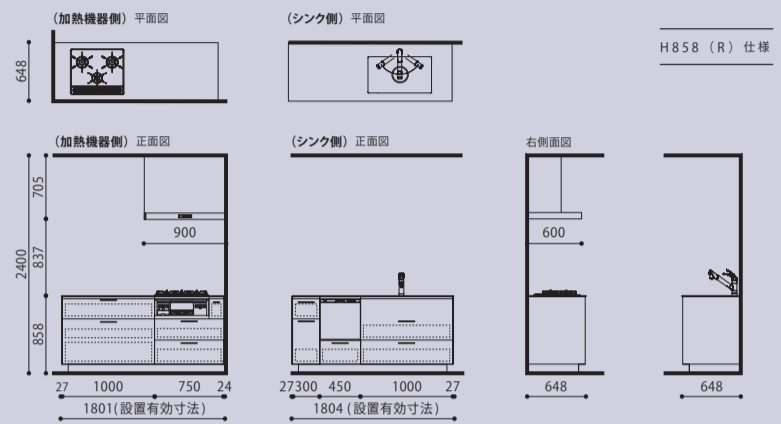

layout キッチンレイアウト 5種類からお選びいただけます。

ペニンシュラ

サイズ (実寸): W (2401 / 2551)
H (858 / 908)
D (800)

II 列型壁付

サイズ (実寸): W (1801 / 1804)
H (858 / 908)
D (648)

I 型壁付

サイズ (実寸): W (2401 / 2551)
H (858 / 908)
D (648)

II 列型オープン

サイズ (実寸): W (1801 / 1804)
H (858 / 908)
D (648 / 800)

アイランド

サイズ (実寸): W (2404 / 2554)
H (858 / 908)
D (800)

<単位: mm>

◆このカタログの記載内容は2019年10月現在のものです。◆製品改良などにより、仕様・寸法・色などを予告なしに変更する場合がございます。
◆製品の色は印刷物のため実物とは異なる場合がございます。◆機器類は予告なしに変更する場合がございます。予めご了承ください。◆本カタログ掲載内容及び写真・図版の無断転載はたかくお断りいたします。