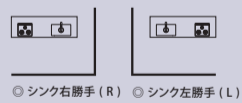

layout キッチンレイアウト 5種類からお選びいただけます。

ペニンシュラ

サイズ (実寸): W (2401 / 2551)
H (858 / 908)
D (800)

II 列型壁付

サイズ (実寸): W (1801 / 1804)
H (858 / 908)
D (648)

I 型壁付

サイズ (実寸): W (2401 / 2551)
H (858 / 908)
D (648)

II 列型オープン

サイズ (実寸): W (1801 / 1804)
H (858 / 908)
D (648 / 800)

アイランド

サイズ (実寸): W (2404 / 2554)
H (858 / 908)
D (800)

<単位: mm>

◆このカタログの記載内容は2019年10月現在のものです。◆製品改良などにより、仕様・寸法・色などを予告なしに変更する場合がございます。
◆製品の色は印刷物のため実物とは異なる場合がございます。◆機器類は予告なしに変更する場合がございます。予めご了承ください。◆本カタログ掲載内容及び写真・図版の無断転載はたかくお断りいたします。