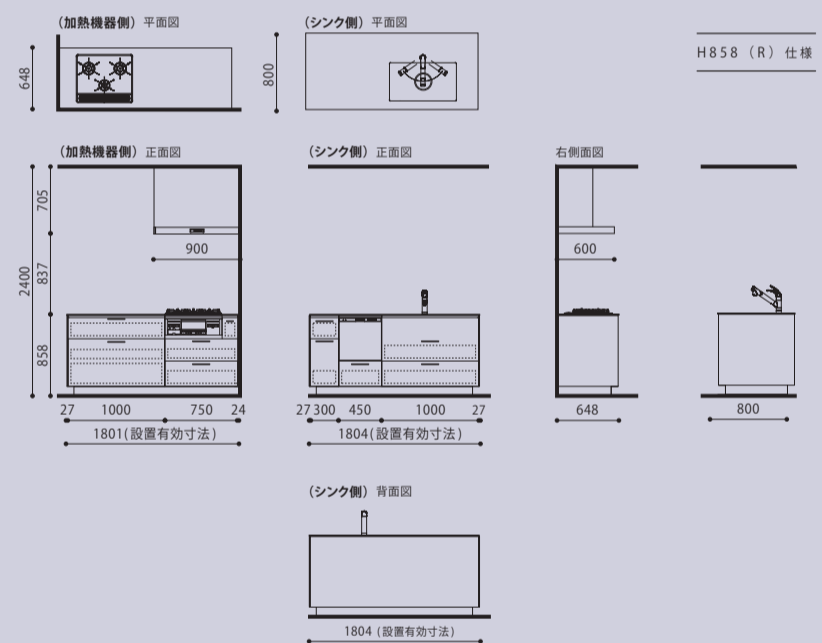

layout キッチンレイアウト 5種類からお選びいただけます。

ペニンシュラ

サイズ (実寸): W (2401 / 2551)
H (858 / 908)
D (800)

II 列型壁付

サイズ (実寸): W (1801 / 1804)
H (858 / 908)
D (648)

I 型壁付

サイズ (実寸): W (2401 / 2551)
H (858 / 908)
D (648)

II 列型オープン

サイズ (実寸): W (1801 / 1804)
H (858 / 908)
D (648 / 800)

アイランド

サイズ (実寸): W (2404 / 2554)
H (858 / 908)
D (800)

<単位: mm>

◆このカタログの記載内容は2019年10月現在のものです。◆製品改良などにより、仕様・寸法・色などを予告なしに変更する場合がございます。
◆製品の色は印刷物のため実物とは異なる場合がございます。◆機器類は予告なしに変更する場合がございます。予めご了承ください。◆本カタログ掲載内容及び写真・図版の無断転載はたかくお断りいたします。