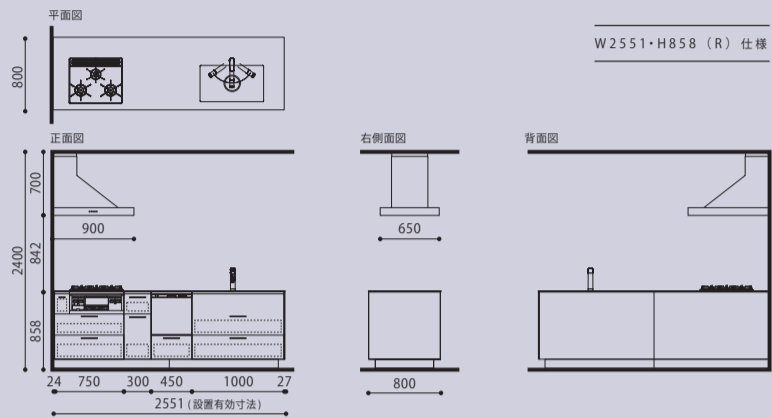

layout キッチンレイアウト 5種類からお選びいただけます。

ペニンシュラ

サイズ (実寸): W (2401 / 2551)
H (858 / 908)
D (800)

II 列型壁付

サイズ (実寸): W (1801 / 1804)
H (858 / 908)
D (648)

I 型壁付

サイズ (実寸): W (2401 / 2551)
H (858 / 908)
D (648)

II 列型オープン

サイズ (実寸): W (1801 / 1804)
H (858 / 908)
D (648 / 800)

アイランド

サイズ (実寸): W (2404 / 2554)
H (858 / 908)
D (800)

<単位: mm>

◆このカタログの記載内容は2019年10月現在のものです。◆製品改良などにより、仕様・寸法・色などを予告なしに変更する場合がございます。
◆製品の色は印刷物のため実物とは異なる場合がございます。◆機器類は予告なしに変更する場合がございます。予めご了承ください。◆本カタログ掲載内容及び写真・図版の無断転載はたかくお断りいたします。