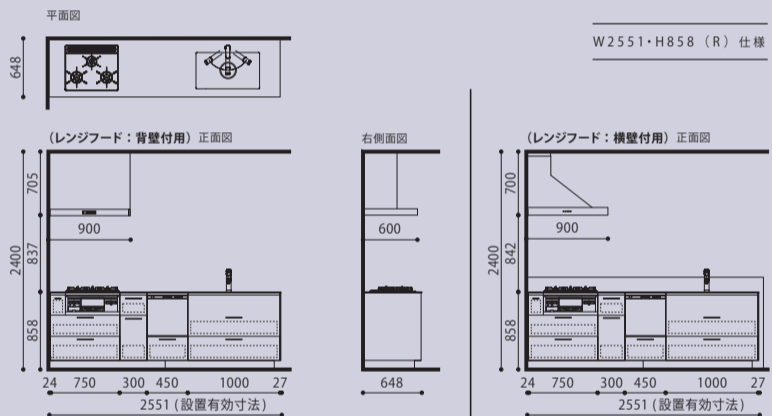

layout キッチンレイアウト 5種類からお選びいただけます。

ペニンシュラ

サイズ (実寸): W (2401 / 2551)
H (858 / 908)
D (800)

II 列型壁付

サイズ (実寸): W (1801 / 1804)
H (858 / 908)
D (648)

I 型壁付

サイズ (実寸): W (2401 / 2551)
H (858 / 908)
D (648)

II 列型オープン

サイズ (実寸): W (1801 / 1804)
H (858 / 908)
D (648 / 800)

アイランド

サイズ (実寸): W (2404 / 2554)
H (858 / 908)
D (800)

<単位: mm>

◆このカタログの記載内容は2019年10月現在のものです。◆製品改良などにより、仕様・寸法・色などを予告なしに変更する場合がございます。
◆製品の色は印刷物のため実物とは異なる場合がございます。◆機器類は予告なしに変更する場合がございます。予めご了承ください。◆本カタログ掲載内容及び写真・図版の無断転載はたかくお断りいたします。