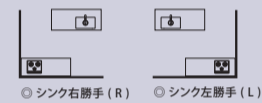

ブラック	ホワイト	ステンレス	同時給排
富士工業 (フェデリカ) ※出力線付仕様・横壁付用 テクスチャーブラック 高さ: H600(550-700) H700(700-900) 対応排気方向: [H600] 上方 [H700] 上方・後方	富士工業 (フェデリカ) ※出力線付仕様・横壁付用 テクスチャーホワイト 高さ: H600(550-700) H700(700-900) 対応排気方向: [H600] 上方 [H700] 上方・後方	富士工業 ※出力線付仕様・横壁付用 ステンレス 高さ: H600(550-700) H700(700-900) 対応排気方向: [H600] 上方 [H700] 上方・後方	富士工業 同時給排仕様・横壁付用 シルバーマタリック 高さ: H600 / H700 対応排気方向: 上方
富士工業 (フェデリカ) ※出力線付仕様・背壁付用 テクスチャーブラック 高さ: H600(550-700) H700(700-900) 対応排気方向: [H600] 上方 [H700] 上方・後方	富士工業 (フェデリカ) ※出力線付仕様・背壁付用 テクスチャーホワイト 高さ: H600(550-700) H700(700-900) 対応排気方向: [H600] 上方 [H700] 上方・後方	富士工業 ※出力線付仕様・背壁付用 ステンレス 高さ: H600(550-700) H700(700-900) 対応排気方向: [H600] 上方 [H700] 上方・後方	富士工業 同時給排仕様・背壁付用 ステンレス 高さ: H600 / H700 対応排気方向: 上方/後方
富士工業 (フェデリカ) ※出力線付仕様・天井付用 テクスチャーブラック 高さ: H600(600-680) H700(680-760) 対応排気方向: 上方	富士工業 (フェデリカ) ※出力線付仕様・天井付用 テクスチャーホワイト 高さ: H600(600-680) H700(680-760) 対応排気方向: 上方		富士工業 同時給排仕様・天井付用 シルバーマタリック 高さ: H600 / H700(700-800) 対応排気方向: 上方

layout キッチンレイアウト 5種類からお選びいただけます。

ペニンシュラ

サイズ (実寸): W (2401 / 2551)
H (858 / 908)
D (800)

II 列型壁付

サイズ (実寸): W (1801 / 1804)
H (858 / 908)
D (648)

I 型壁付

サイズ (実寸): W (2401 / 2551)
H (858 / 908)
D (648)

II 列型オープン

サイズ (実寸): W (1801 / 1804)
H (858 / 908)
D (648 / 800)

アイランド

サイズ (実寸): W (2404 / 2554)
H (858 / 908)
D (800)

<単位: mm>

◆このカタログの記載内容は2019年10月現在のものです。◆製品改良などにより、仕様・寸法・色などを予告なしに変更する場合がございます。
◆製品の色は印刷物のため実物とは異なる場合がございます。◆機器類は予告なしに変更する場合がございます。予めご了承ください。◆本カタログ掲載内容及び写真・図版の無断転載はたかくお断りいたします。