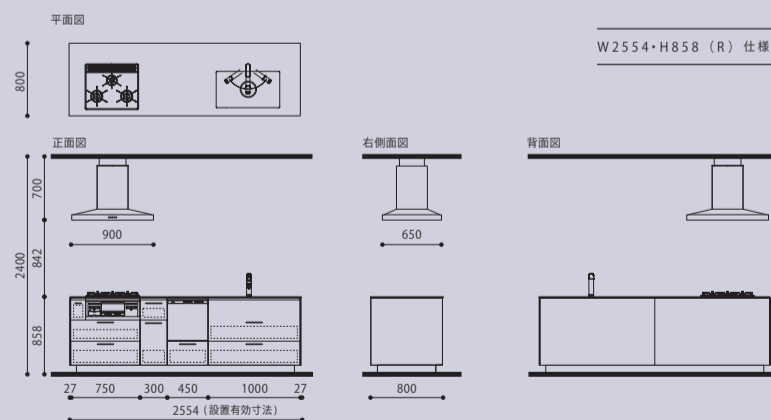

layout キッチンレイアウト 5種類からお選びいただけます。

ペニンシュラ

サイズ (実寸): W (2401 / 2551)
H (858 / 908)
D (800)

II 列型壁付

サイズ (実寸): W (1801 / 1804)
H (858 / 908)
D (648)

I 型壁付

サイズ (実寸): W (2401 / 2551)
H (858 / 908)
D (648)

II 列型オープン

サイズ (実寸): W (1801 / 1804)
H (858 / 908)
D (648 / 800)

アイランド

サイズ (実寸): W (2404 / 2554)
H (858 / 908)
D (800)

<単位: mm>

◆このカタログの記載内容は2019年10月現在のものです。◆製品改良などにより、仕様・寸法・色などを予告なしに変更する場合がございます。
◆製品の色は印刷物のため実物とは異なる場合がございます。◆機器類は予告なしに変更する場合がございます。予めご了承ください。◆本カタログ掲載内容及び写真・図版の無断転載はたかくお断りいたします。