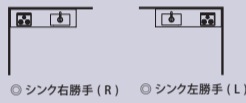

layout キッチンレイアウト 5種類からお選びいただけます。

ペニンシュラ

サイズ (実寸): W (2401 / 2551)
H (858 / 908)
D (800)

II 列型壁付

サイズ (実寸): W (1801 / 1804)
H (858 / 908)
D (648)

I 型壁付

サイズ (実寸): W (2401 / 2551)
H (858 / 908)
D (648)

II 列型オープン

サイズ (実寸): W (1801 / 1804)
H (858 / 908)
D (648 / 800)

アイランド

サイズ (実寸): W (2404 / 2554)
H (858 / 908)
D (800)

<単位: mm>

◆このカタログの記載内容は2019年10月現在のものです。◆製品改良などにより、仕様・寸法・色などを予告なしに変更する場合がございます。
◆製品の色は印刷物のため実物とは異なる場合がございます。◆機器類は予告なしに変更する場合がございます。予めご了承ください。◆本カタログ掲載内容及び写真・図版の無断転載はたかくお断りいたします。