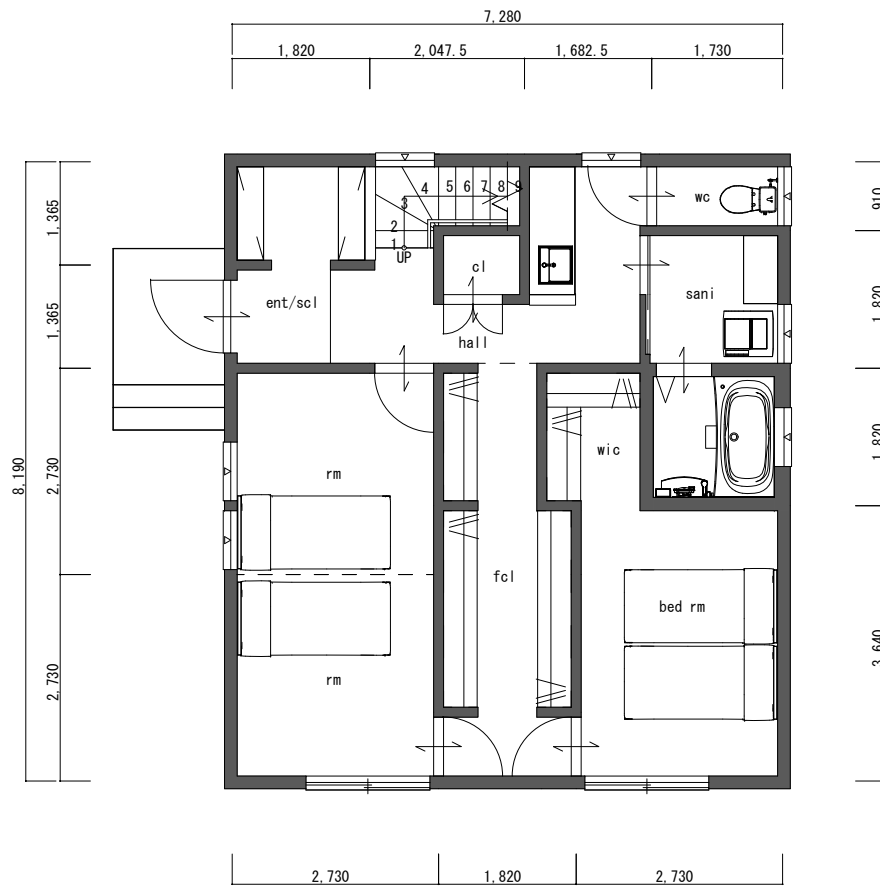

G

Villa
4x4.5

南側立面図 S=1/100

東側立面図 S=1/100

北側立面図 S=1/100

西側立面図 S=1/100

1階平面図 S=1/100

1F: 59.62m² (18.03t)
 2F: 46.37m² (14.03t)
 total: 105.99m² (32.06t)

2階平面図 S=1/100

南側立面図 S=1/100

東側立面図 S=1/100

北側立面図 S=1/100

西側立面図 S=1/100

■外壁

旭トステム ATウォール
品名：フラット S16P カラー：FSP6WA
ホワイト色 サイディング仕上げ

■屋根