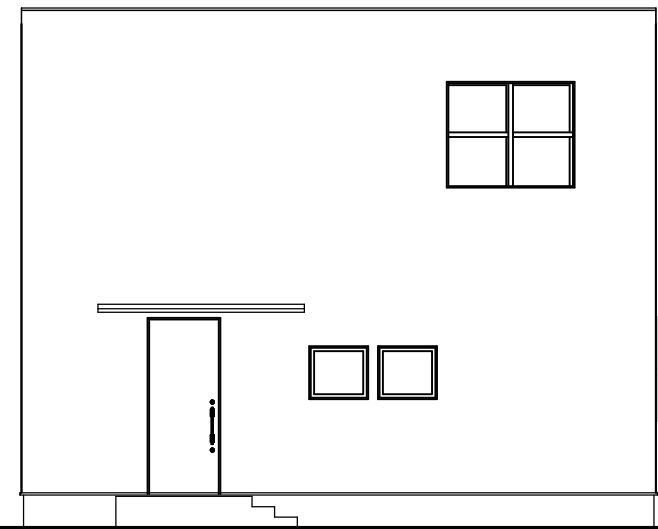

G

Villa
4x4.5

南側立面図 S=1/100

東側立面図 S=1/100

北側立面図 S=1/100

西側立面図 S=1/100

1階平面図 S=1/100

1F: 59.62m² (18.03t)
 2F: 46.37m² (14.03t)
 total: 105.99m² (32.06t)

2階平面図 S=1/100

南側立面図 S=1/100

東側立面図 S=1/100

北側立面図 S=1/100

西側立面図 S=1/100

■外壁

旭トステム ATウォール
品名：フラット S16P カラー：FSP6WA
ホワイト色 サイディング仕上げ

■屋根