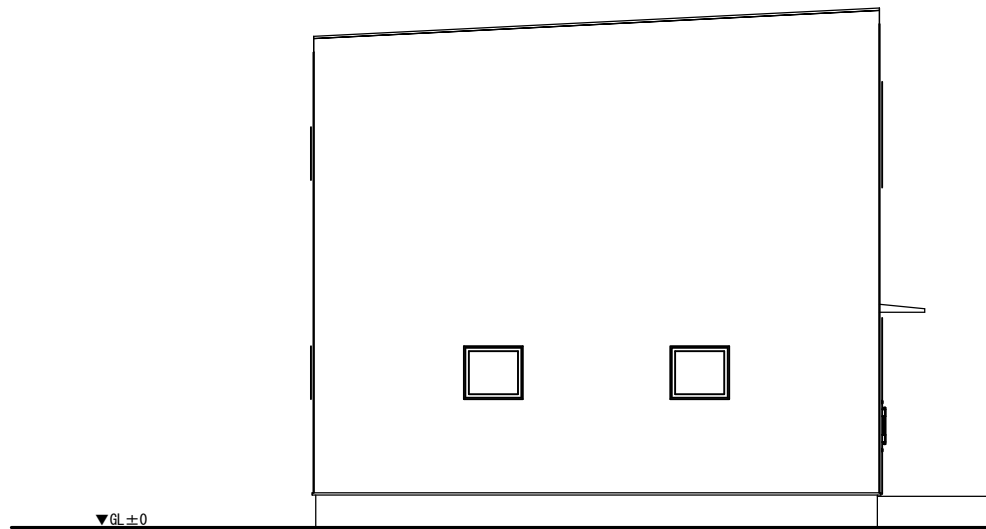

G

Villa
4x4.5

南側立面図 S=1/100

東側立面図 S=1/100

北側立面図 S=1/100

西側立面図 S=1/100

1階平面図 S=1/100

1F: 59.62m² (18.03t)
 2F: 46.37m² (14.03t)
 total: 105.99m² (32.06t)