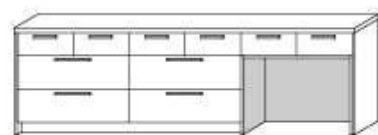

レイアウト bs-B3
ベースのみ オープンスペース付き

間口・左右 W2750/オープンスペース右

高さ H860 (標準の高さ)

扉・奥行 D450引出し仕様

本物を越えた EVALT[®]

ヨーロッパから直輸入しているエバルトは、キズ、摩耗、汚れ、水、衝撃に強く、キッチンに最適な高機能素材です。

さらに本物の素材にはないエバルトの精度が、GRAFTEKTのオーソドックスでしっかりとしたデザインを実現させます。