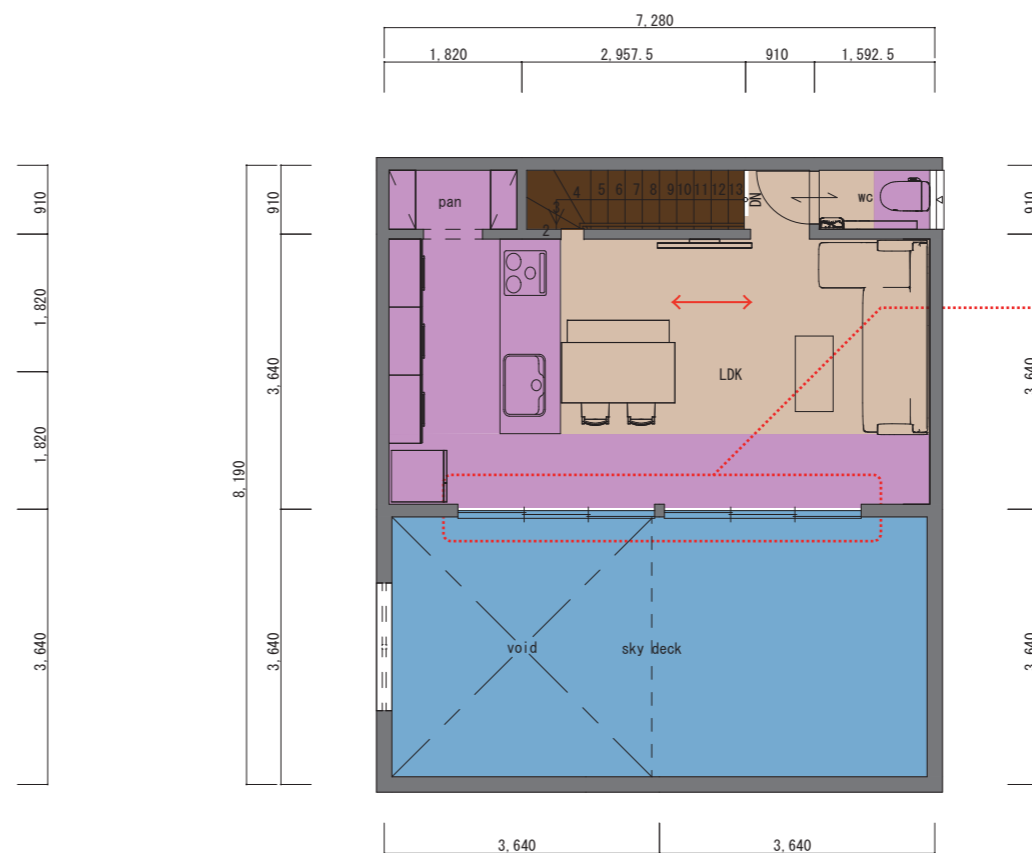

2階平面図 S=1/100

1F:59.62㎡(18.03t)
2F:46.37㎡(14.03t)
total:105.99㎡(32.06t)

■バルコニー窓額縁
クロス巻き込み

※赤点線以外の窓枠は
すべて LIXIL スマート 10

■基本クロス
メーカー：sangetsu
種類：珪藻土クロス
品番：RE-7860

■アクセントクロス
メーカー：sangetsu
品番：RE-51416
フラワーリーフ柄

■アクセントクロス
メーカー：sangetsu
品番：RE-51078
寝室天壁