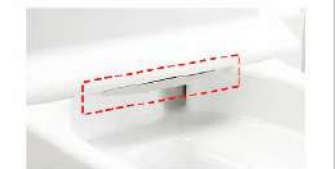

ECO5

[試算条件]4人家族(男性2人、女性2人)が大13回/人・日、小3回/人・日使用した場合で算出。

停電対応

停電の際にも手動で便器の水を流すことができます。

鉢内スプレー

便器の表面を濡らし、汚物汚れを付きにくくするのでお掃除もラクラク。

コンパクトなフォルム

前出寸法を720mmに抑え、曲線を生かしたデザインとすることでコンパクトなフォルムを実現しました。

フルオート便器洗浄

着座時間に応じて大・小切替。便座から立ち上がると自動で洗浄するので流し忘れの心配もありません。

スッキリノズルシャッター

使わないときはノズルを収納。男子小用時などの汚れの心配もなく、ノズルはいつも清潔。シャッターは着脱可能なので、お手入れも簡単です。

◆お願い
 ・商品によっては、改良などにより仕様、寸法、カラーなどに多少の変更が生じる場合がありますのでご了承ください。
 ・商品写真は印刷のため、現物と若干異なりますので、実際の商品見本でお確かめください。
 ・商品写真は参考例です。実際に花瓶や小物等を置かれる場合は、落下等の事故がないように取り扱いにご注意ください。
 ・表示価格は、商品代みのメーカー希望小売価格で、取付費・工事費、消費税、セット写真の小物など別途ご負担をお願いいたします。
 ・掲載内容及び写真・図版の無断転載はかたくお断りします。(許可なく転載・流用した場合、損害賠償が発生します。)