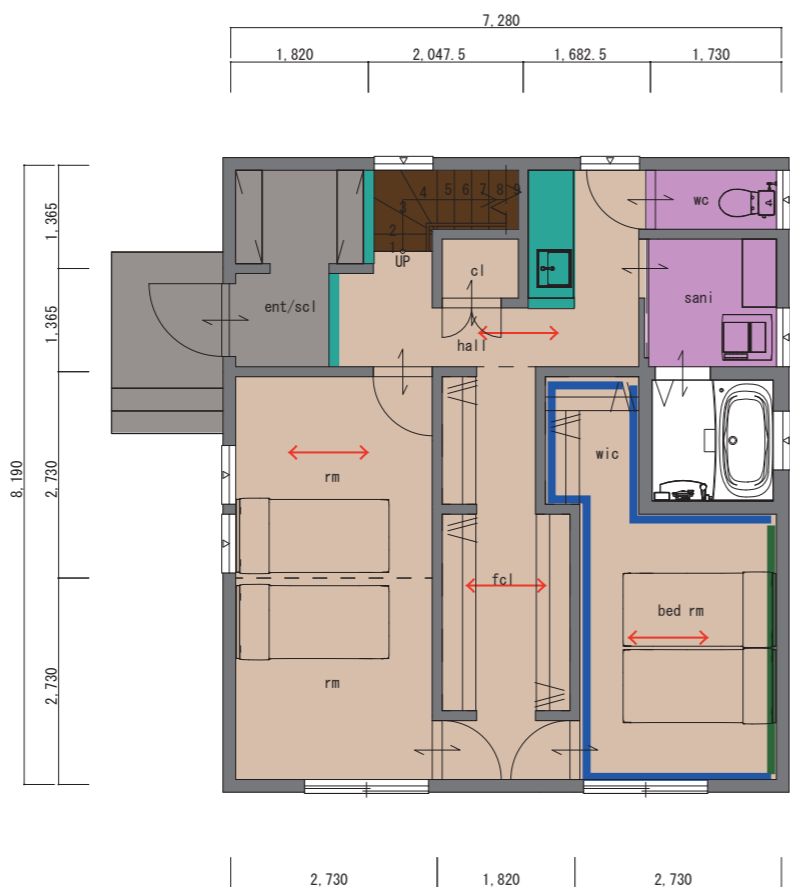

■床
メーカー：川島織物セルコン
種類：P タイル
品番：VFW291 ラバウルメルボー

■床
メーカー：サンゲツ
種類：フロアタイル
品番：IS-853 ボルゴニーヤ
見切り：ステンレス調目地棒

■バルコニー
メーカー：PASIO
カラー：ホワイト
カラーズセット

---内容---
リビングセット/ラグ
スカイバス/BBQ グリル
タイルホワイト/照明

■玄関タイル・アプローチ
メーカー：LIXIL
種類：メンフィス 300 角
品番：IPF-300/MMP-11
目地：イナメジライトグレー

■カウンター・笠木・框
メーカー：WILL SUZUKI
材質：タモ積層材 OSMO チーク色
塗装：ウレタン塗装艶消し

※染色は OSMO チーク色近似にて

■階段
現調
種類：箱階段
踏板：タモ積層材フロア色合わせ
蹴込：白ポリ板 or クロス
ササラ：白塗装
手摺：木製 OSMO チーク色

1階平面図 S=1/100