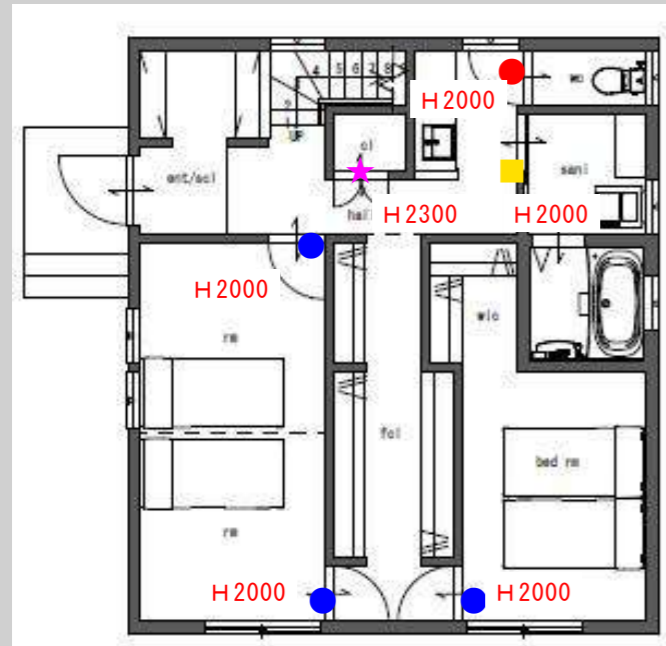

1F 平面図

Lasissa S

合わせやすい色目で幅広くオーソドックスなインテリアをカバーするクリエカラー

クリエは、6色。自然な木肌のさらさら・ざらざらな風合いを表現しています。木がもつ風合いや色味を正確に表現。色彩の三属性（色相・明度・彩度）をもとにバランスのとれたカラーコーディネートを実現します。LIXILの共通カラーなので、キッチンや洗面化粧台などとコーディネートが可能です。

New 実際にインクを盛り上げて凹凸をつける効果の印刷層を追加し、自然な木肌のさらさら・ざらざらとした風合いを表現。さらに、自然な木の組織から生まれるテリ表現を追求し、光が当たった時よりリアルな木の表情が浮かび上がります。

木目導管・手触り印刷層（盛り上げ版）
木肌・テリ表現印刷層
木目表現印刷層
ベースシート

把手・引手

スクエアL 引手

※カラー: シヤインニッケル

カラーバリエーション

☐	☐	☐	☐	☐	☒
クリエ アイボリー	クリエ ペール	クリエ ラスク	クリエ モカ	クリエ ダーク	プレシャス ホワイト

建具枠

プレシャス ホワイト

ドアストッパー

外付け用ドアストッパー

シヤインニッケル

● 標準ドア LAA

プレシャスホワイト

角型表示錠
アイアンブラック

● 標準ドア LAA

プレシャスホワイト

● 上吊片引戸標準 LAA

プレシャスホワイト

★ プッシュ
表示錠

★ クローゼットドア 両開き戸 LAA

プレシャスホワイト

※上記掲載の各写真・イラストはイメージです。

◆お願い
・商品によっては、改良などにより仕様、寸法、カラーなどに多少の変更が生じる場合がありますのでご了承ください。
・商品写真は印刷のため、現物と若干異なりますので、実際の商品見本でお確かめください。
・商品写真は参考例です。実際に花瓶や小物等を置かれる場合は、落下等の事故がないように取り扱いにご注意ください。
・表示価格は、商品代だけのメーカー希望小売価格で、取付費・工事費、消費税、セット写真の小物など別途ご負担をお願いいたします。
・掲載内容及び写真・図版の無断転載はかたくお断りします。（許可なく転載・流用した場合、損害賠償が発生します。）

TP202007003859