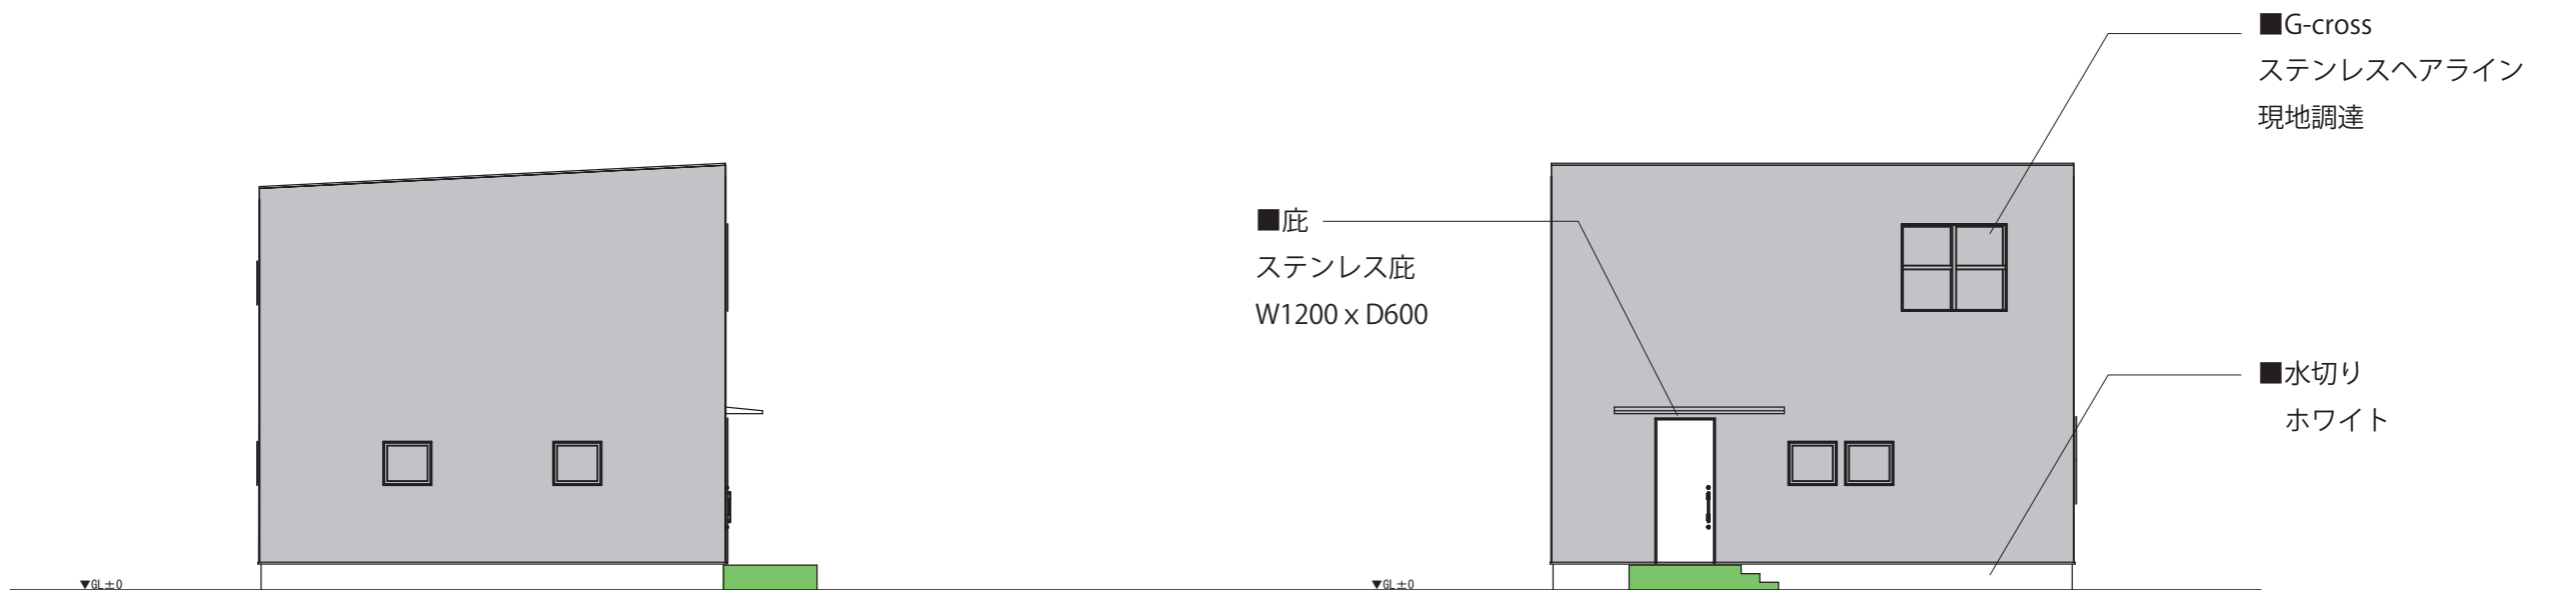

G

Villa
4x4.5

南側立面図 S=1/100

東側立面図 S=1/100

北側立面図 S=1/100

西側立面図 S=1/100

1階平面図 S=1/100

1F: 59.62m² (18.03t)
 2F: 46.37m² (14.03t)
 total: 105.99m² (32.06t)

2階平面図 S=1/100

南側立面図 S=1/100

東側立面図 S=1/100

北側立面図 S=1/100

西側立面図 S=1/100

■外壁

旭トステム ATウォール
品名：フラット S16P カラー：FSP6WA
ホワイト色 サイディング仕上げ

■屋根