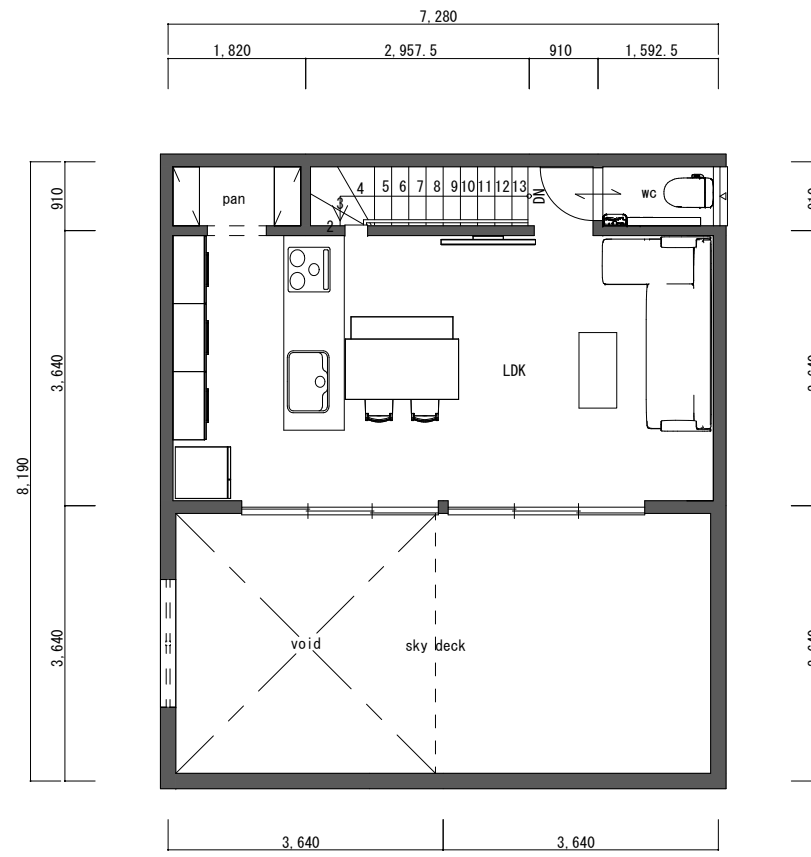

G

Villa
4x4.5

南側立面図 S=1/100

東側立面図 S=1/100

北側立面図 S=1/100

西側立面図 S=1/100

1階平面図 S=1/100

1F: 59.62m² (18.03t)
 2F: 46.37m² (14.03t)
 total: 105.99m² (32.06t)

2階平面図 S=1/100

南側立面図 S=1/100

東側立面図 S=1/100

北側立面図 S=1/100

西側立面図 S=1/100

■外壁

旭トステム ATウォール
品名：フラット S16P カラー：FSP6WA
ホワイト色 サイディング仕上げ

■屋根