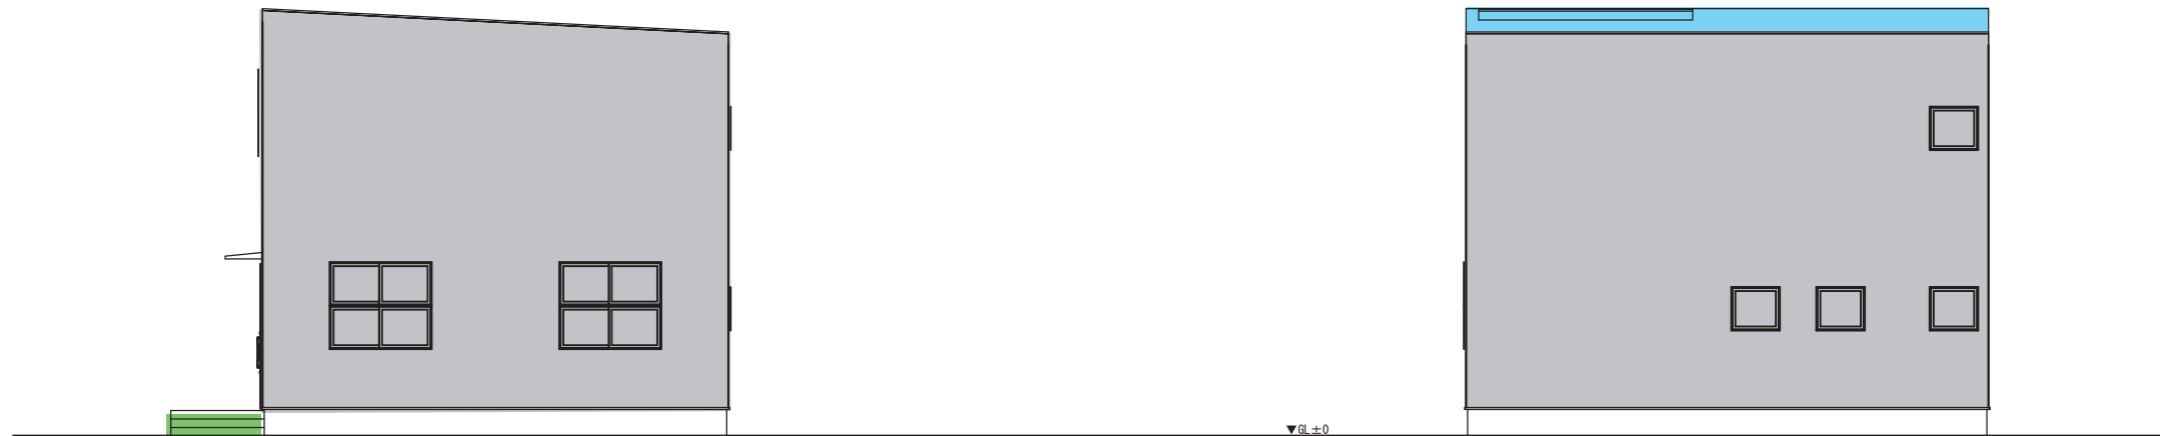

1階平面図 S=1/100

1F: 59.62m<sup>2</sup> (18.03t)  
 2F: 46.37m<sup>2</sup> (14.03t)  
 total: 105.99m<sup>2</sup> (32.06t)

2階平面図 S=1/100

南側立面図 S=1/100

東側立面図 S=1/100

北側立面図 S=1/100

西側立面図 S=1/100

■G-cross  
ステンレスブラック焼き付け  
※LEGACY 資材近日取り扱い