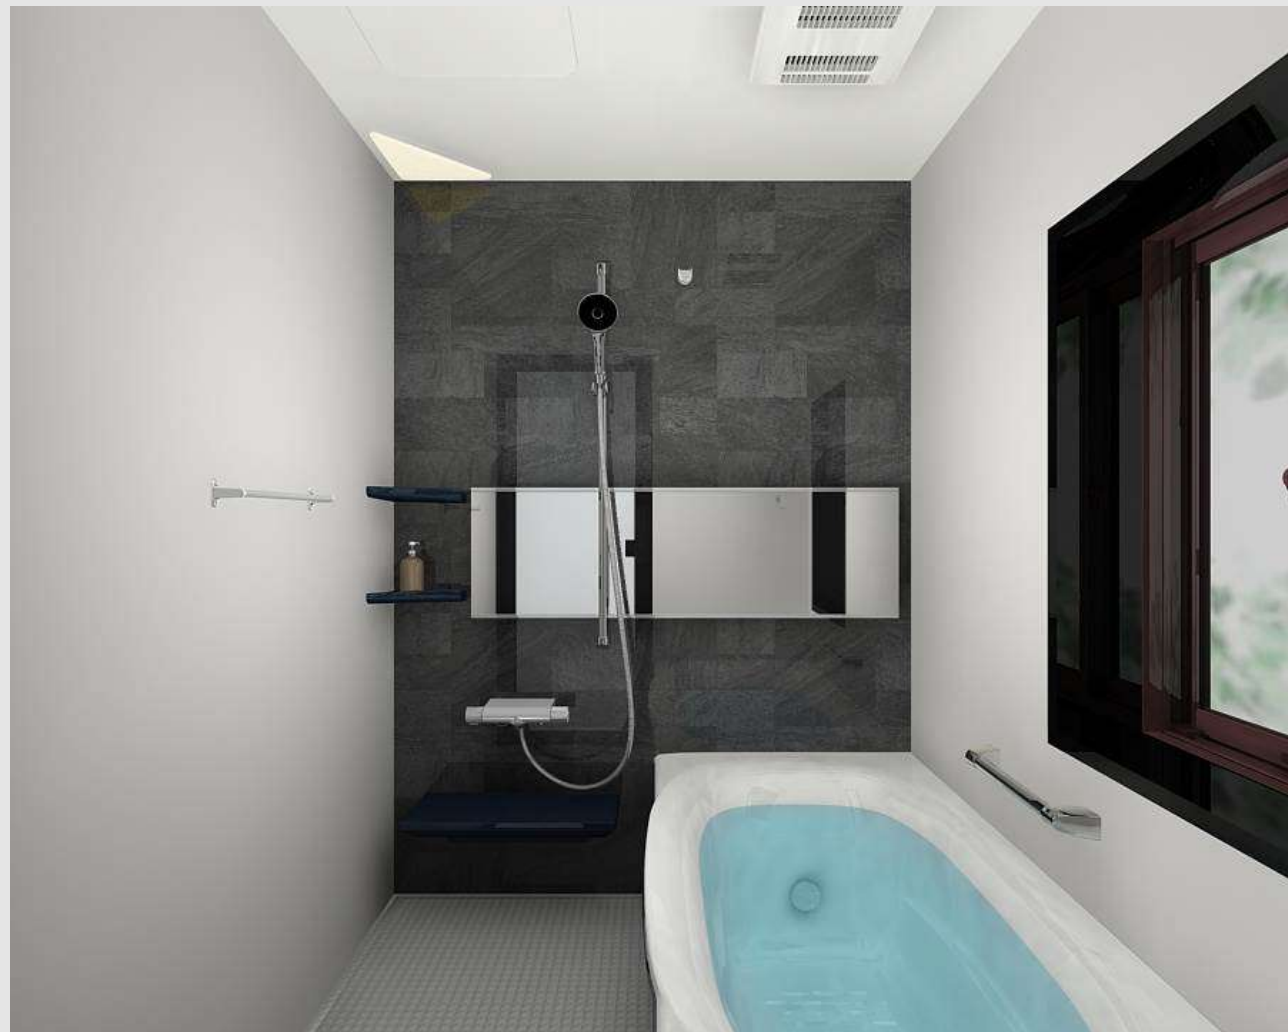

CG合成によるイメージ画像です。