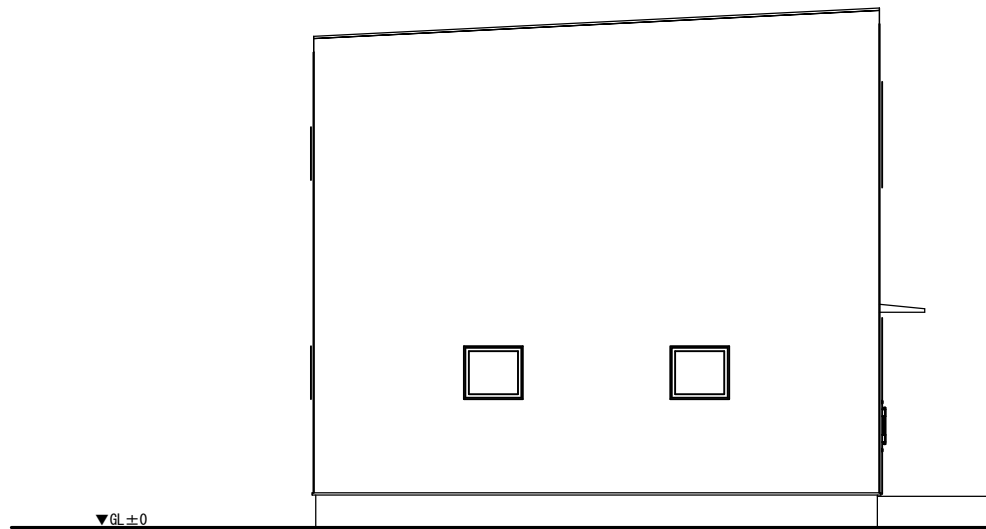

南側立面図 S=1/100

東側立面図 S=1/100