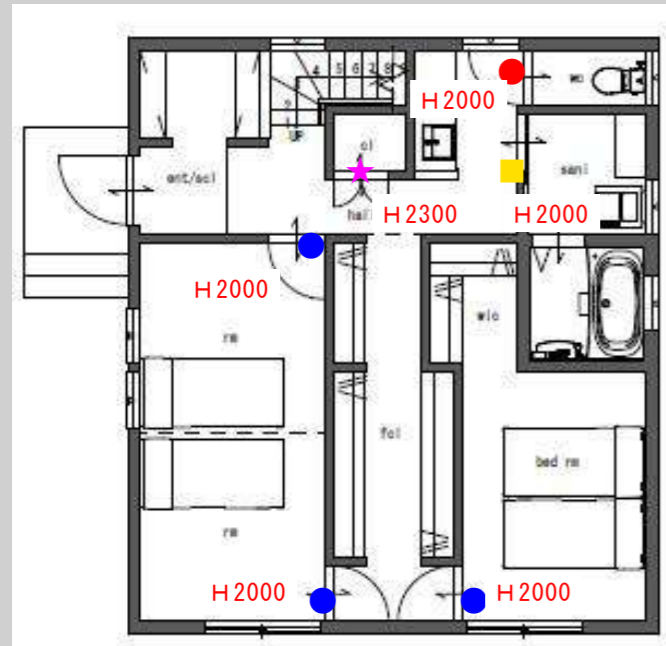

1F 平面図

Lasissa S

合わせやすい色目で幅広くオーソドックスなインテリアをカバーするクリエカラー

クリエは、6色。自然な木肌のさらさら・ざらざらな風合いを表現しています。木がもつ風合いや色味を正確に表現。色彩の三属性（色相・明度・彩度）をもとにバランスのとれたカラーコーディネートを実現します。LIXILの共通カラーなので、キッチンや洗面化粧台などとコーディネートが可能です。

New 実際にインクを盛り上げて凹凸をつける効果の印刷層を追加し、自然な木肌のさらさら・ざらざらとした風合いを表現。さらに、自然な木の組織から生まれるテリ表現を追求し、光が当たった時よりリアルな木の表情が浮かび上がります。

木目導管・手触り印刷層（盛り上げ版）
木肌・テリ表現印刷層
木目表現印刷層
ベースシート

把手・引手

カラーバリエーション

建具枠

■ドアストッパー

※上記掲載の各写真・イラストはイメージです。