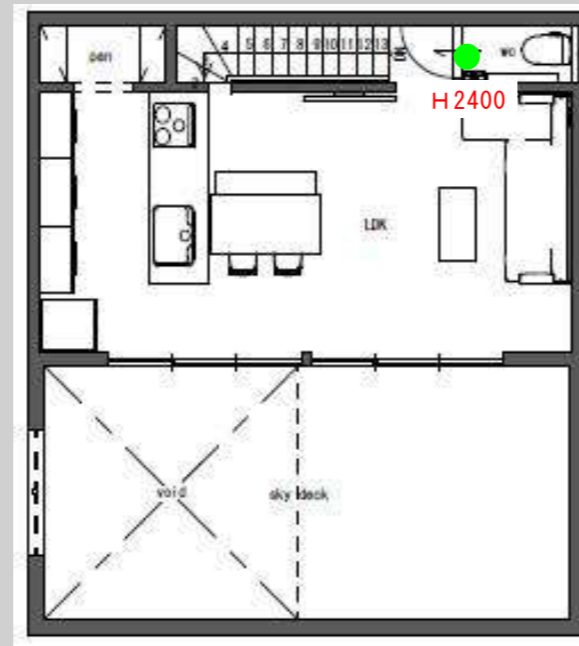

2F 平面図

Lasissa S

合わせやすい色目で幅広くオーソドックスなインテリアをカバーするクリエカラー

クリエは、6色。自然な木肌のさらさら・ざらざらな風合いを表現しています。木がもつ風合いや色味を正確に表現。色彩の三属性（色相・明度・彩度）をもとにバランスのとれたカラーコーディネートを実現します。LIXILの共通カラーなので、キッチンや洗面化粧台などとコーディネートが可能です。

New 実際にインクを盛り上げて凹凸をつける効果の印刷層を追加し、自然な木肌のさらさら・ざらざらとした風合いを表現。さらに、自然な木の組織から生まれるテリ表現を追求し、光が当たった時よりリアルな木の表情が浮かび上がります。

木目導管・手触り印刷層（盛り上げ版）
木肌・テリ表現印刷層
木目表現印刷層
ベースシート

把手・引手

カラーバリエーション

建具枠

■ドアストッパー

※上記掲載の各写真・イラストはイメージです。