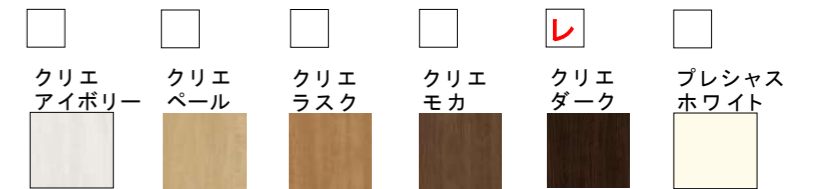

把手・引手

カラーバリエーション

建具枠

■ドアストッパー