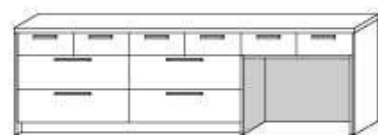

Backset

※画像はイメージです。

仕様

カラー

ヴェンゲ

[ 面材カラー ]

ブラック

レイアウト bs-B3  
ベースのみ オープンスペース付き