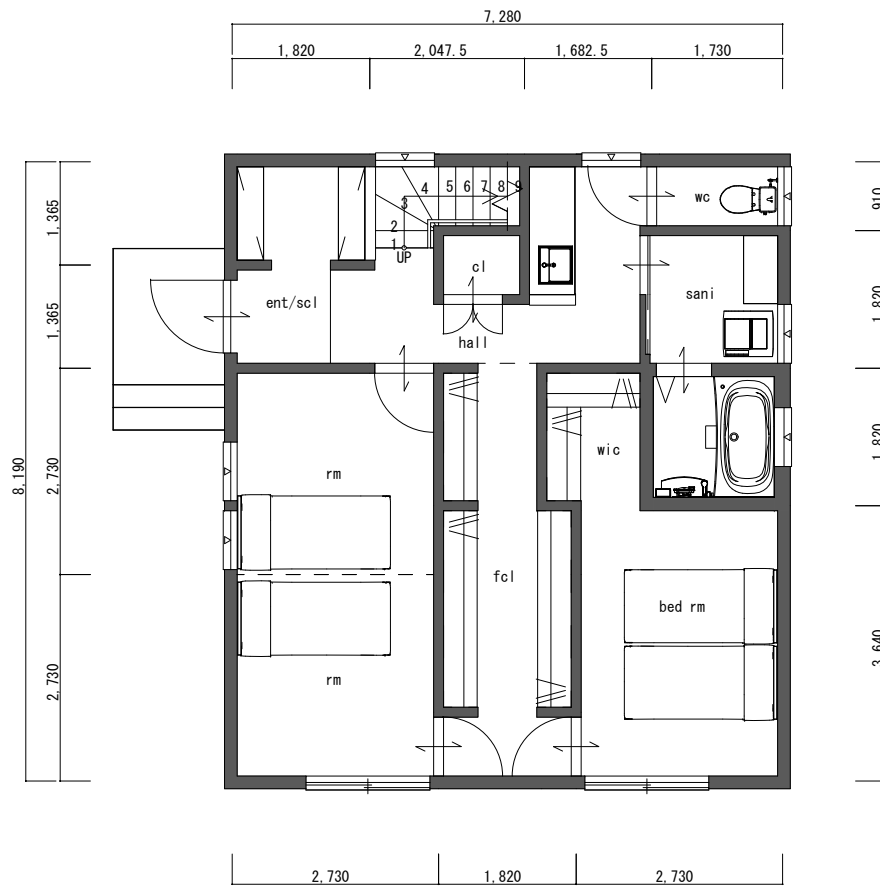

**G**

**IORI**

4x4.5

WHITE

南側立面図 S=1/100

東側立面図 S=1/100

北側立面図 S=1/100

西側立面図 S=1/100

1階平面図 S=1/100

1F: 59.62m<sup>2</sup> (18.03t)  
 2F: 46.37m<sup>2</sup> (14.03t)  
 total: 105.99m<sup>2</sup> (32.06t)

2階平面図 S=1/100

南側立面図 S=1/100

東側立面図 S=1/100

北側立面図 S=1/100

西側立面図 S=1/100

■G-cross  
ステンレスブラック焼き付け  
※LEGACY 資材近日取り扱い