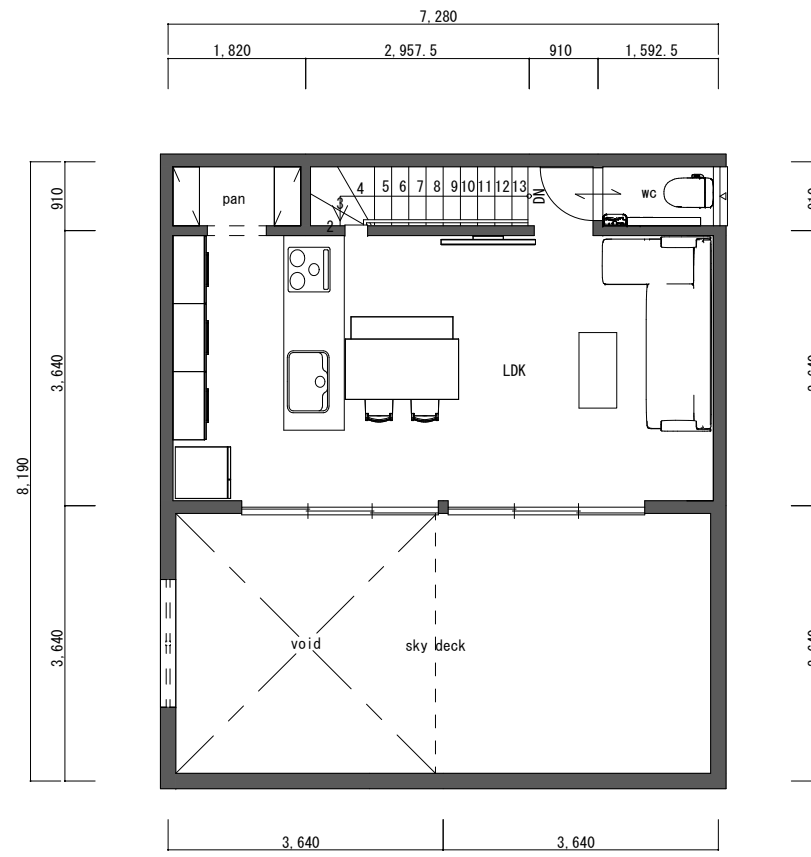

**G**

**IORI**

4x4.5

WHITE

南側立面図 S=1/100

東側立面図 S=1/100

北側立面図 S=1/100

西側立面図 S=1/100

1階平面図 S=1/100

1F: 59.62m<sup>2</sup> (18.03t)  
 2F: 46.37m<sup>2</sup> (14.03t)  
 total: 105.99m<sup>2</sup> (32.06t)

2階平面図 S=1/100

南側立面図 S=1/100

東側立面図 S=1/100

北側立面図 S=1/100

西側立面図 S=1/100

■G-cross  
ステンレスブラック焼き付け  
※LEGACY 資材近日取り扱い