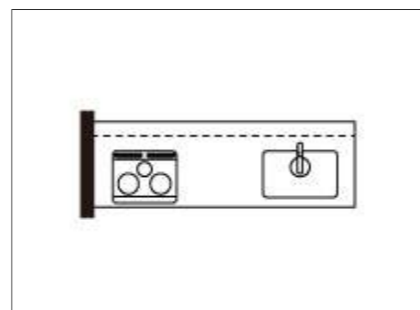

ヴェンゲ / アッシュ / ベージュ

ブラック

レイアウト	ペニンシュラ
サイズ	W2600
キッチンの高さ	H860 (標準の高さ)
シンク勝手方向	シンク右勝手 / R
納まり	加熱機器側面壁

機器 ( ■ 選択機器 ■ 標準品 ■ オプション品 )

<p>加熱機器</p> <p>IH/w750/3口全てIH/日立</p>	<p>レンジフード</p> <p>レンジフード/L型ダクト付き/横壁付け用/H700/富士工業</p>	<p>水栓</p> <p>浄水機能付き/アンダーシンク複合水栓//グースネック/寒冷地仕様/三菱ケミカル・クリンスイ</p>	<p>食器洗い乾燥機</p> <p>スライドオープンタイプ(浅型)/リンナイ</p>	<p>シンク</p> <p>板金シンク</p>
<p>包丁差し</p> <p>ホワイト</p>	<p>カトラリートレー</p> <p>ホワイト</p>	<p>水切りプレート</p> <p>水切りプレート</p>	<p>カッティングボード</p> <p>カッティングボード</p>	<p>洗剤バスケット</p> <p>洗剤バスケット</p>