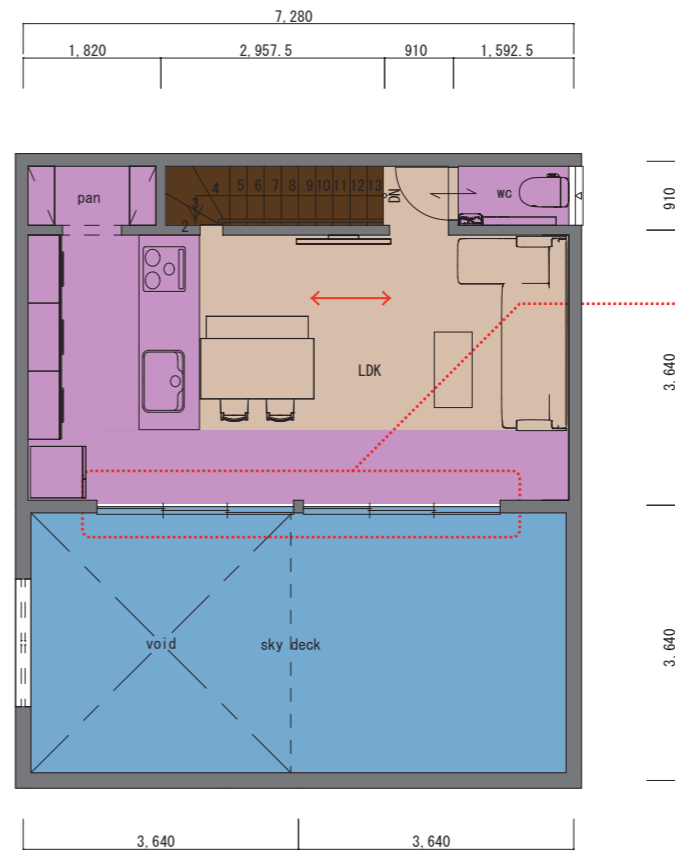

1階平面図 S=1/100

1F:59.62㎡(18.03t)  
 2F:46.37㎡(14.03t)  
 total:105.99㎡(32.06t)

2階平面図 S=1/100

■バルコニー窓額縁  
 クロス巻き込み

※サッシ内観色は黒

※赤点線以外の窓枠は  
 すべて LIXIL DS 窓枠  
 クリエダーク色

■基本クロス  
 メーカー：TOKIWA  
 種類：マッスルウォール  
 品番：TWP2402