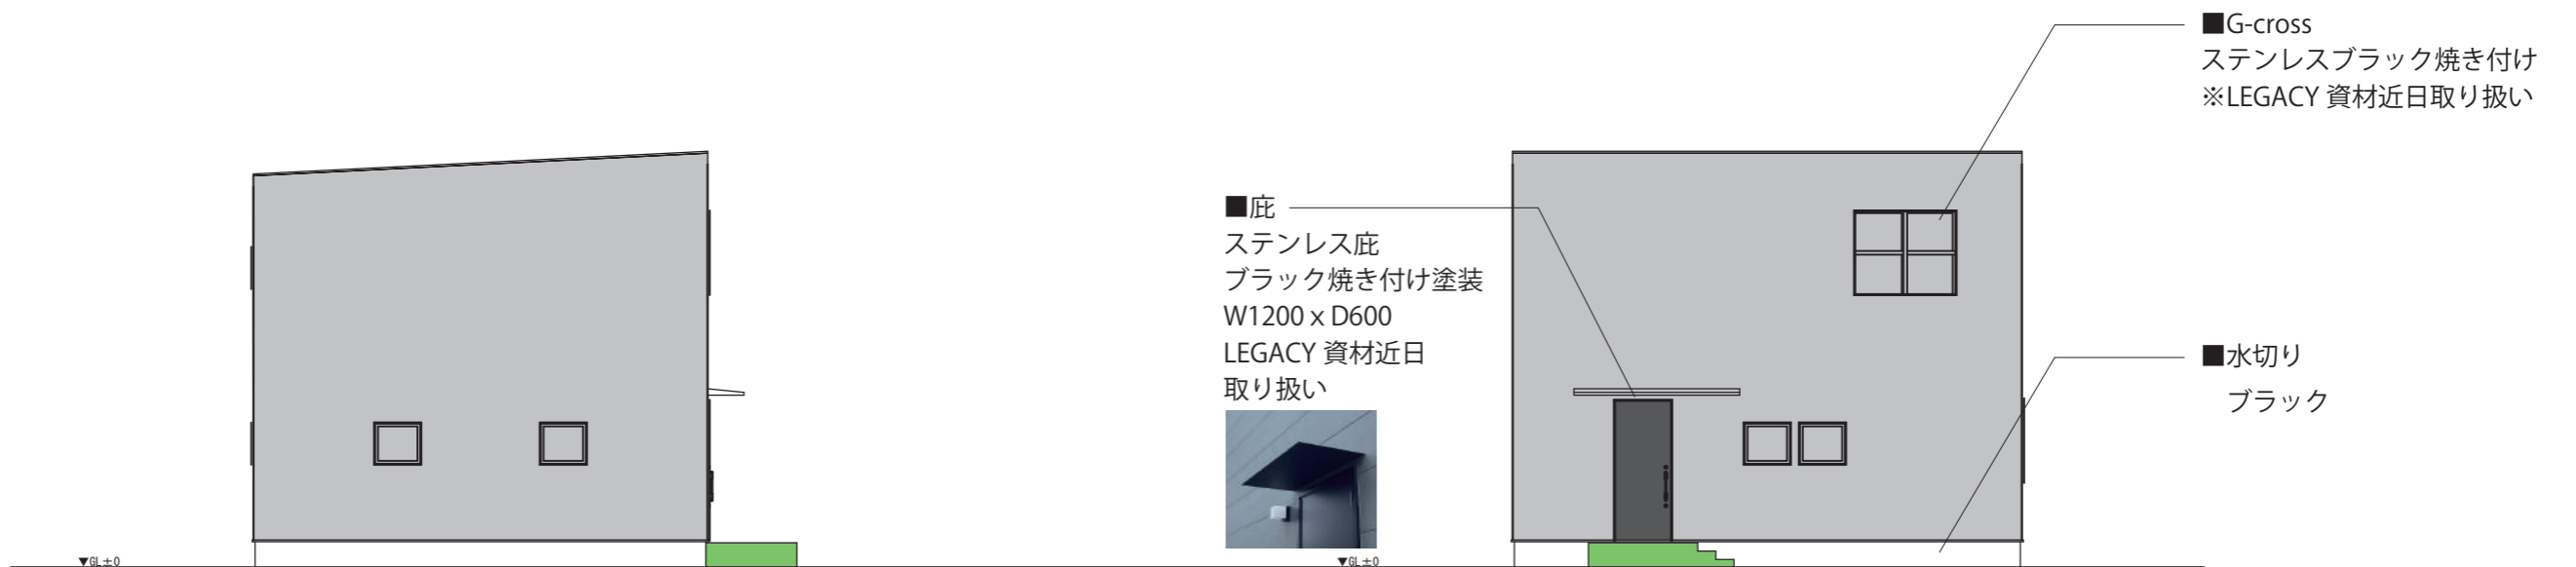

1階平面図 S=1/100

1F: 59.62m<sup>2</sup> (18.03t)  
 2F: 46.37m<sup>2</sup> (14.03t)  
 total: 105.99m<sup>2</sup> (32.06t)

2階平面図 S=1/100

南側立面図 S=1/100

東側立面図 S=1/100

北側立面図 S=1/100

西側立面図 S=1/100

■G-cross  
ステンレスブラック焼き付け  
※LEGACY 資材近日取り扱い