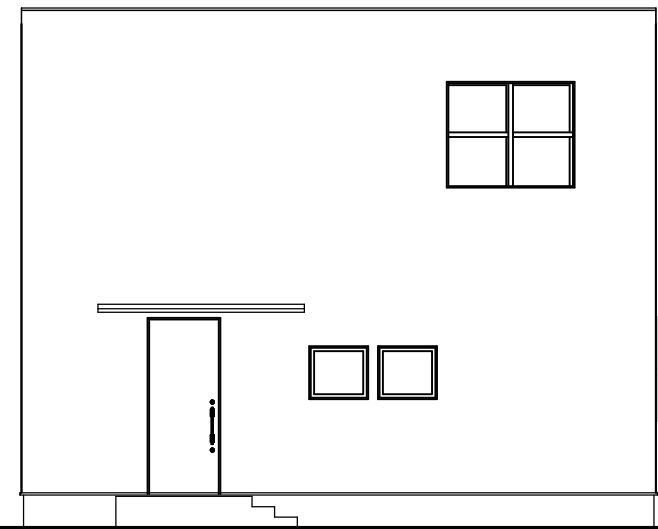

南側立面図 S=1/100

東側立面図 S=1/100