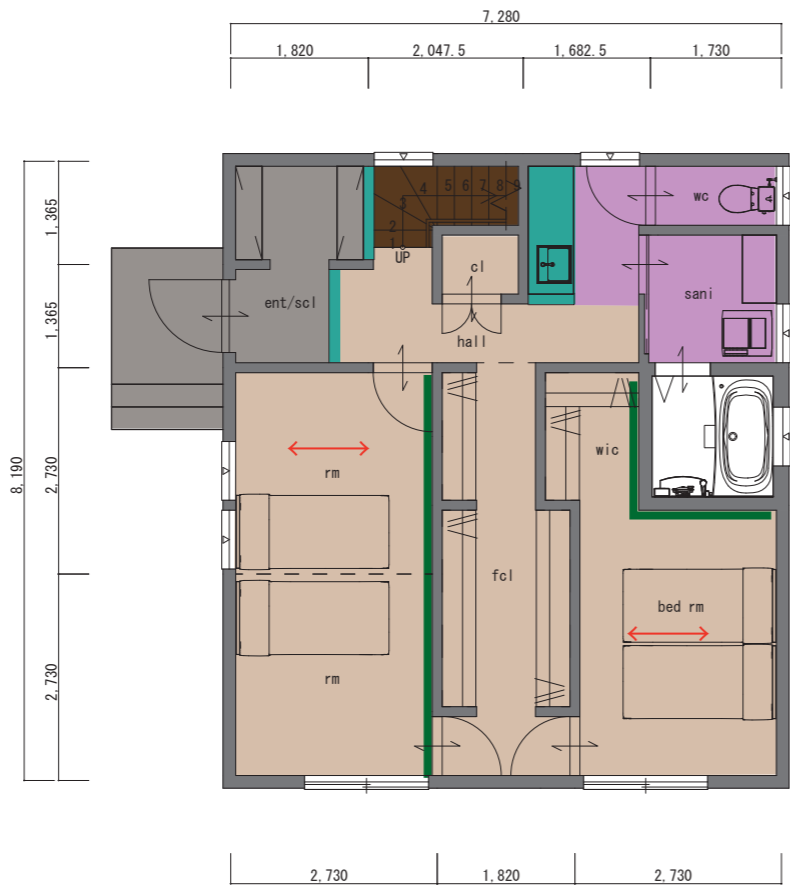

■床
メーカー：サンゲツ
種類：フロアタイル
品番：GT-895 サイザル

■床
メーカー：サンゲツ
種類：フロアタイル
品番：IS955 玄昌石
見切り：ステンレス調目地棒

■バルコニー
メーカー：PASIO
カラー：ブラック
カラーズセット

---内容---
リビングセット/ラゲ
スカイバス/BBQ グリル
タイルブラック/照明

■玄関タイル・アプローチ
メーカー：LIXIL
種類：メンフィス 300 角
品番：IPF-300/MMP-14
目地：イナメジダークグレー

■カウンター・笠木・框
メーカー：WILL SUZUKI
材質：タモ積層材クリア
塗装：ウレタン塗装艶消し

■階段
現調
種類：箱階段
踏板：タモ積層材クリア
蹴込：白ポリ板 or クロス
ササラ：白塗装
手摺：アイアンブラック

1階平面図 S=1/100

1F:59.62㎡(18.03t)
2F:46.37㎡(14.03t)
total:105.99㎡(32.06t)