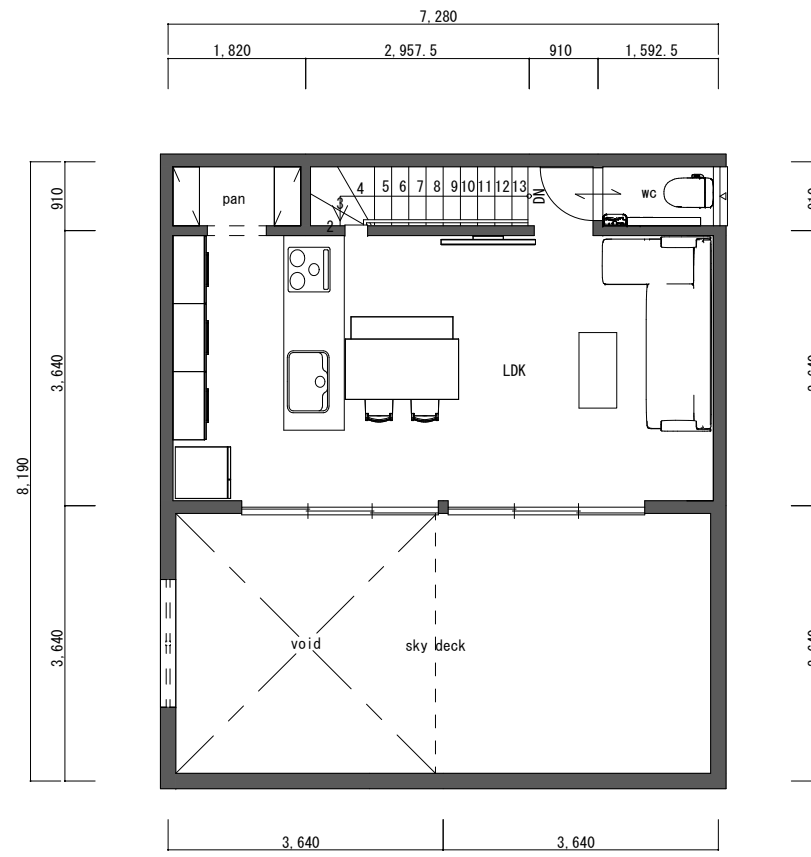

G

LUX  
4x4.5

南側立面图 S=1/100

東側立面图 S=1/100

北側立面图 S=1/100

西側立面图 S=1/100

1階平面図 S=1/100

1F: 59.62m<sup>2</sup> (18.03t)  
 2F: 46.37m<sup>2</sup> (14.03t)  
 total: 105.99m<sup>2</sup> (32.06t)