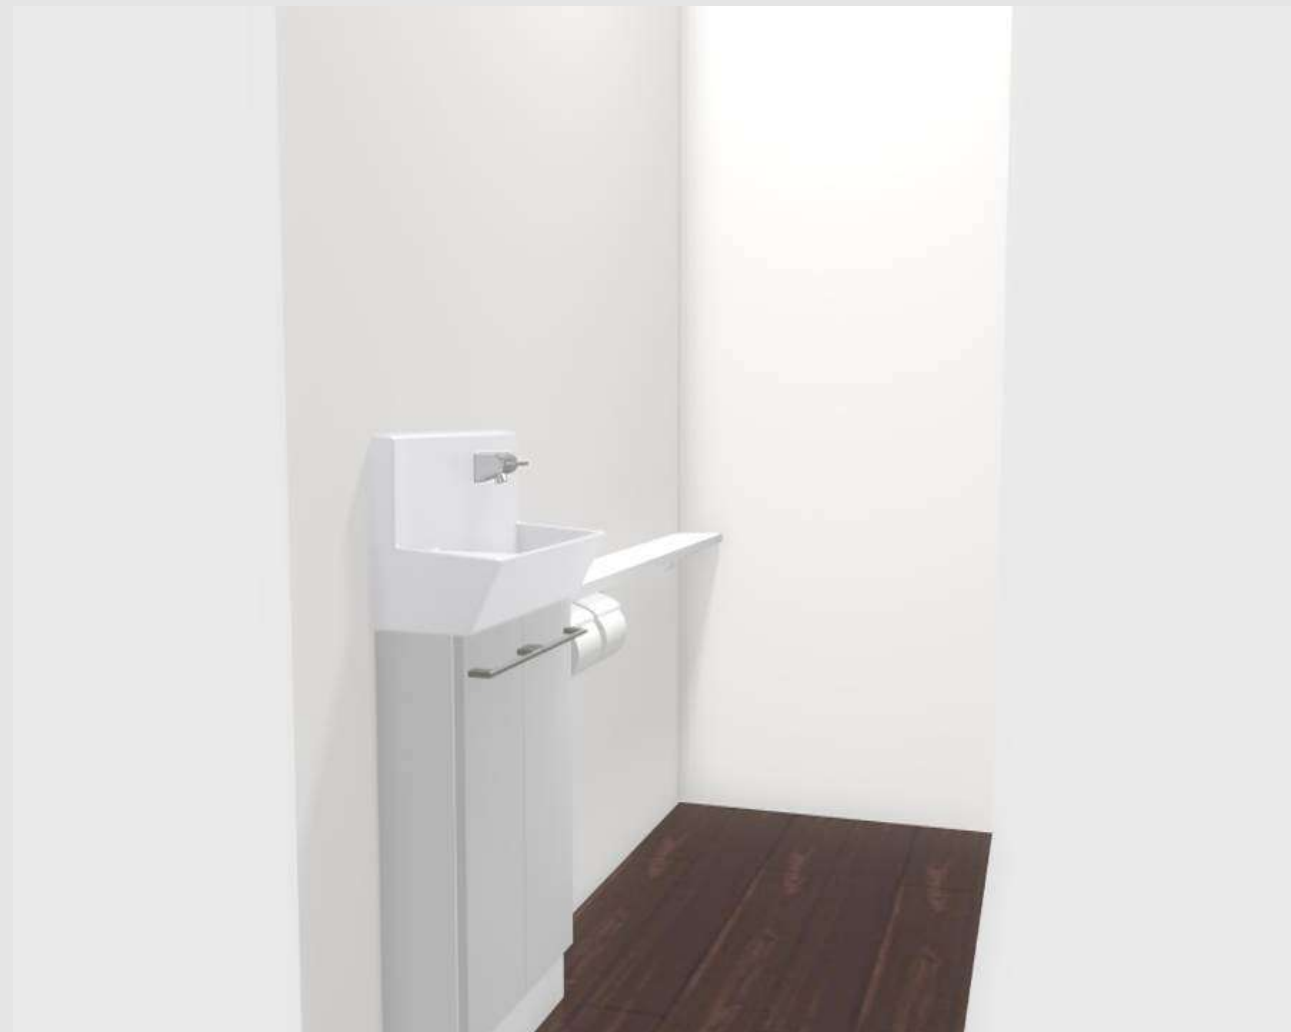

3DCGによるイメージ画像です。
反対壁に設置されている商品がある場合は表示されていません。

カラーバリエーション

☒	☐	☐	☐	☐	☐	☐	☐	☐	☐
扉：WA (ホワイト)	扉：WA (ホワイト)	扉：LP (クリエール)	扉：LP (クリエール)	扉：LD (クリエーク)	扉：LD (クリエーク)	扉：LL (クリエラス)	扉：LL (クリエラス)	扉：LM (クリエカ)	扉：LM (クリエカ)
手洗器：BW1 (ビュアホワイト)	手洗器：BN8 (オホワイト)	手洗器：BW1 (ビュアホワイト)	手洗器：BN8 (オホワイト)	手洗器：BW1 (ビュアホワイト)	手洗器：BN8 (オホワイト)	手洗器：BW1 (ビュアホワイト)	手洗器：BN8 (オホワイト)	手洗器：BW1 (ビュアホワイト)	手洗器：BN8 (オホワイト)