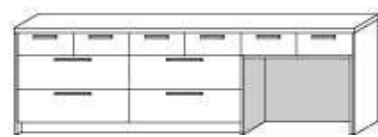

## Backset

※画像はイメージです。

## 仕様

カラー

メルクリオ

[ 面材カラー ]

メルクリオ

ブラック

レイアウト bs-B3  
ベースのみ オープンスペース付き

間口・左右 W2750/オープンスペース右