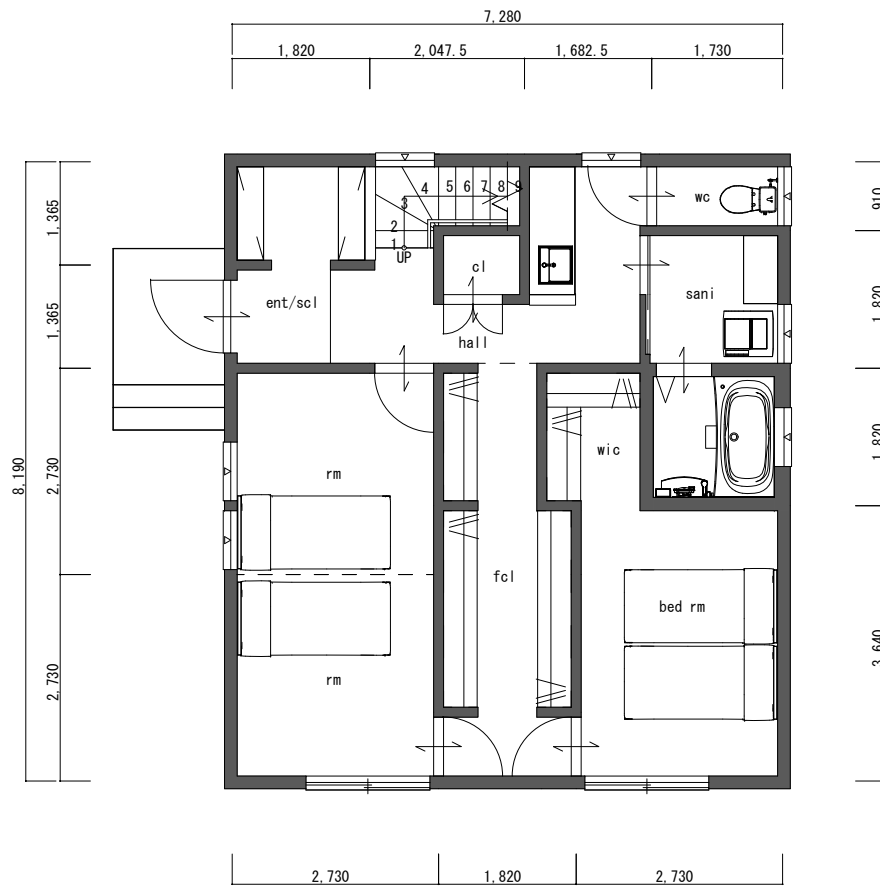

G

LUX  
4x4.5

南側立面图 S=1/100

東側立面图 S=1/100

北側立面图 S=1/100

西側立面图 S=1/100

1階平面図 S=1/100

1F: 59.62m<sup>2</sup> (18.03t)  
 2F: 46.37m<sup>2</sup> (14.03t)  
 total: 105.99m<sup>2</sup> (32.06t)