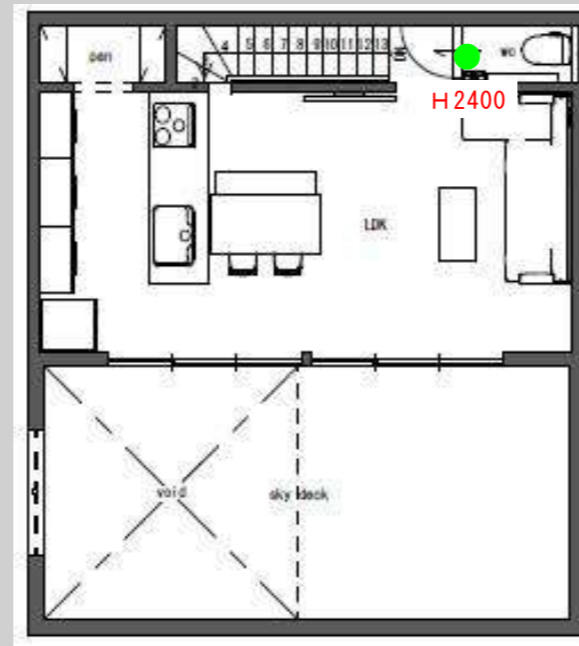

2F 平面図

Lasissa S

合わせやすい色目で幅広くオーソドックスなインテリアをカバーするクリエカラー

クリエは、6色。自然な木肌のさらさら・ざらざらな風合いを表現しています。木がもつ風合いや色味を正確に表現。色彩の三属性（色相・明度・彩度）をもとにバランスのとれたカラーコーディネートを実現します。LIXILの共通カラーなので、キッチンや洗面化粧台などとコーディネートが可能です。

New 実際にインクを盛り上げて凹凸をつける効果の印刷層を追加し、自然な木肌のさらさら・ざらざらとした風合いを表現。さらに、自然な木の組織から生まれるテリ表現を追求し、光が当たった時よりリアルな木の表情が浮かび上がります。

木目導管・手触り印刷層（盛り上げ版）
木肌・テリ表現印刷層
木目表現印刷層
ベースシート

把手・引手

スクエアL 引手

※カラー：アイアンブラック

カラーバリエーション

クリエ アイボリー	クリエ ペール	クリエ ラスク	クリエ モカ	クリエ ダーク	プレシャス ホワイト

建具枠

プレシャス ホワイト	クリエ モカ

ドアストッパー

外付け用ドアストッパー

アイアンブラック

● 標準ドア LAA

プレシャスホワイト

● 標準ドア LAC

クリエモカ

● 上吊片引戸標準 LAA

プレシャスホワイト

● クローゼットドア 両開き戸 LAA

プレシャスホワイト

● 標準ドア LAC

クリエモカ

※上記掲載の各写真・イラストはイメージです。

◆お願い
・商品によっては、改良などにより仕様、寸法、カラーなどに多少の変更が生じる場合がありますのでご了承ください。
・商品写真は印刷のため、現物と若干異なりますので、実際の商品見本でお確かめください。
・商品写真は参考例です。実際に花瓶や小物等を置かれる場合は、落下等の事故がないように取り扱いにご注意ください。
・表示価格は、商品代のみメーカー希望小売価格で、取付費・工事費、消費税、セット写真の小物など別途ご負担をお願いいたします。
・掲載内容及び写真・図版の無断転載はかたくお断りします。（許可なく転載・流用した場合、損害賠償が発生します。）