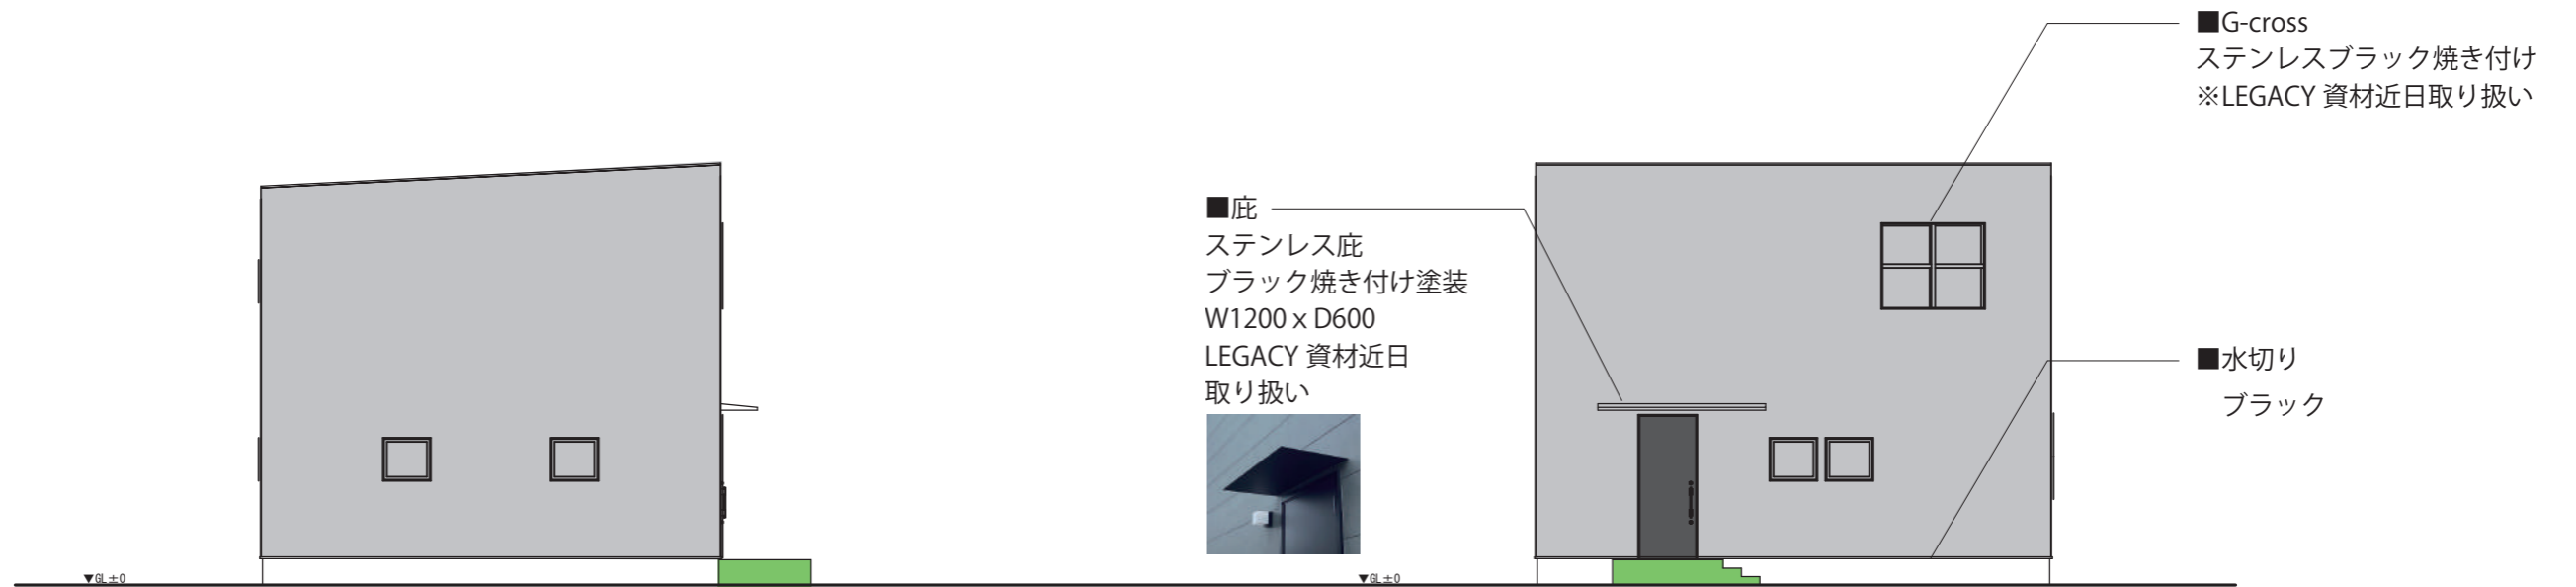

南側立面図 S=1/100

東側立面図 S=1/100

北側立面図 S=1/100