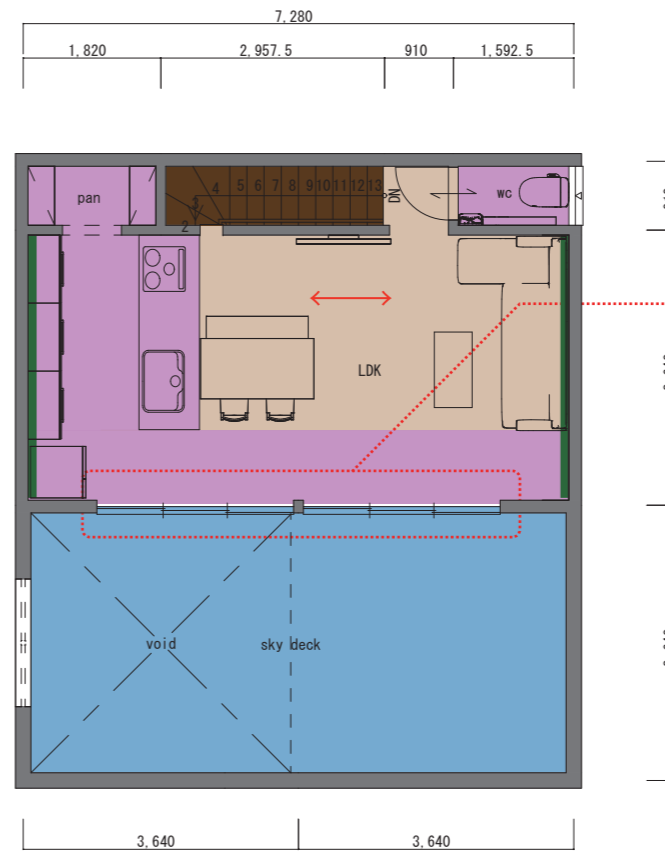

■バルコニー窓額縁
クロス巻き込み

※赤点線以外の窓枠は
すべて LIXIL スマート 10

■基本クロス
メーカー：sangetsu
種類：珪藻土クロス
品番：RE-7860

■アクセントクロス
メーカー：TOKIWA
種類：マッスルウォール
品番：TWP2379

■アクセントクロス
メーカー：TOKIWA
種類：マッスルウォール
品番：TWP2380