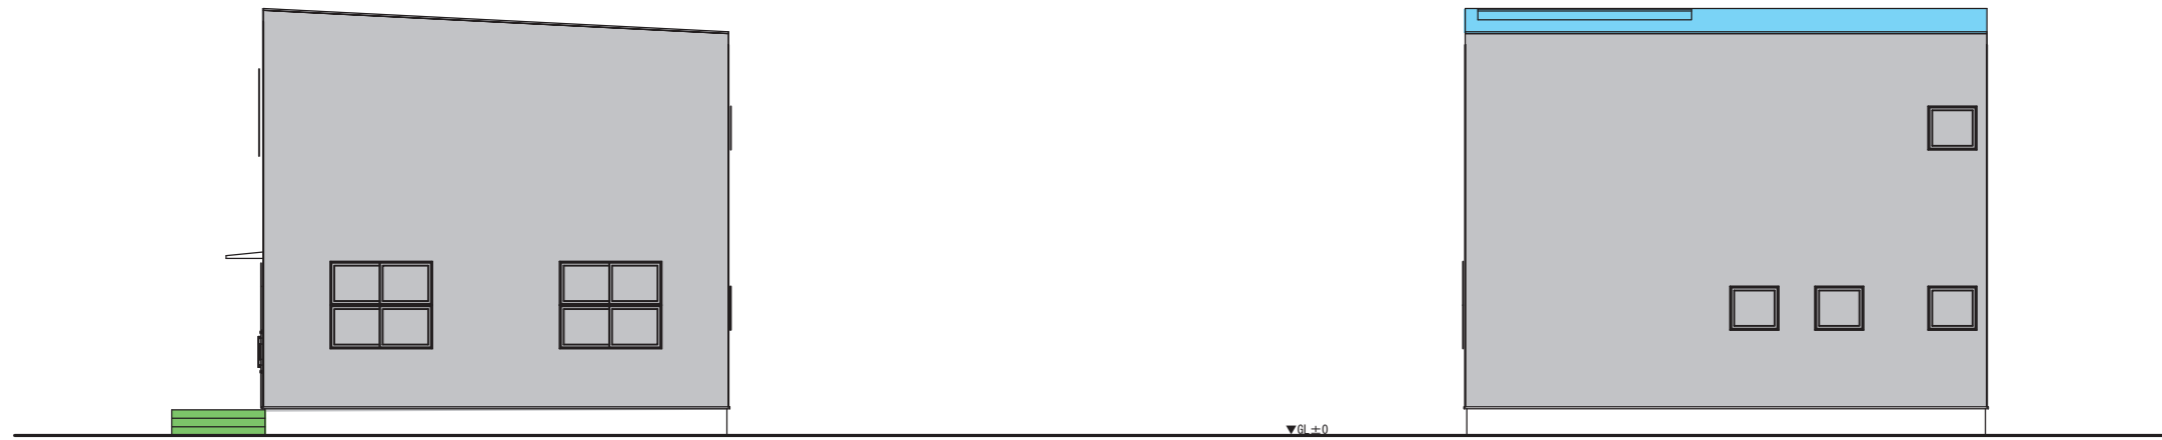

北側立面図 S=1/100

西側立面図 S=1/100

■G-cross
ステンレスブラック焼き付け
※LEGACY 資材近日取り扱い

■底
ステンレス底
ブラック焼き付け塗装
W1200 x D600
LEGACY 資材近日
取り扱い

■水切り
ブラック

■外壁

STO グレー色
材：匠屋 工：スチライト工業（推奨）
K2 モルタル工法の上 STC 塗壁フラット仕上げ

■屋根

ガルバリウム鋼板
ブラック
立平形状
唐草：ブラック

■アプローチ

LIXIL
IPF-300/MMP-13
300角タイル
目地：イナメジグレー

■玄関扉

LIXIL ジェスタ2 M17
マットブラック色
ハンドルはブラック

■雨樋

タニマツ
ブラック

タニタハウジング
HACO
ブラック

■サッシ

LIXIL サーモスIIH
アルゴンガス入り
外観：黒 内観：白

LUX BLACK
Exterior material
4x4.5