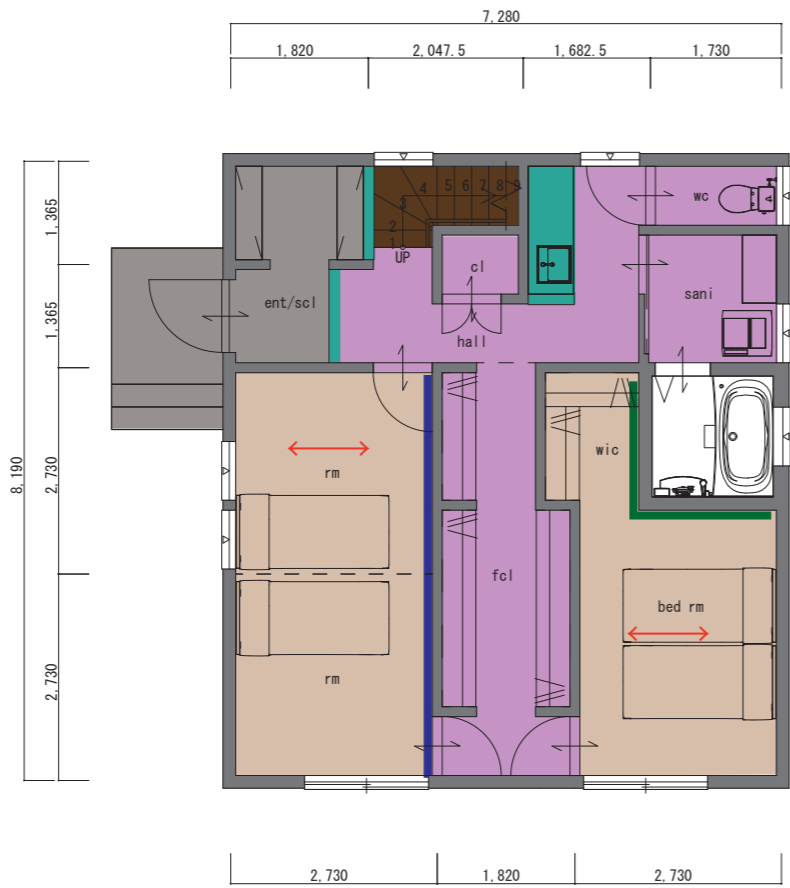

■床 LEGACY 資材
メーカー：プレイリーホームズ
種類：複合フローリング
品名：Bウォールナット
1820/1210/910 x 150 x 12

■床
メーカー：川島織物セルコン
種類：P タイル
品番：VFS642
見切り：ステンレス調目地棒

■バルコニー
メーカー：PASIO
カラー：ブラック
カラーズセット

--- 内容 ---
リビングセット/ラグ
スカイバス/BBQ グリル
タイルブラック/照明

■玄関タイル・アプローチ
メーカー：LIXIL
種類：メンフィス 300 角
品番：IPF-300/MMP-13
目地：イナメジグレー

■カウンター・笠木・框
メーカー：WILL SUZUKI
材質：タモ積層材クリエモカ近似色※
塗装：ウレタン塗装艶消し

※LIXIL クリエカラー

■階段
現調
種類：箱階段
踏板：タモ積層材クリエモカ近似色
蹴込：白ポリ板 or クロス
ササラ：白塗装
手摺：アイアンブラック

床材グレード UP!

■床 LEGACY 資材
メーカー：WILL SUZUKI
種類：無垢床材 N グレード UNI
品名：Bウォールナット 1820x120x15
色：クリアオイル塗装

床グレード UP の場合
床材に合わせて
ウォールナット積層材クリア塗装にて
材：WILL SUZUKI

1F: 59.62㎡ (18.03t)
2F: 46.37㎡ (14.03t)
total: 105.99㎡ (32.06t)