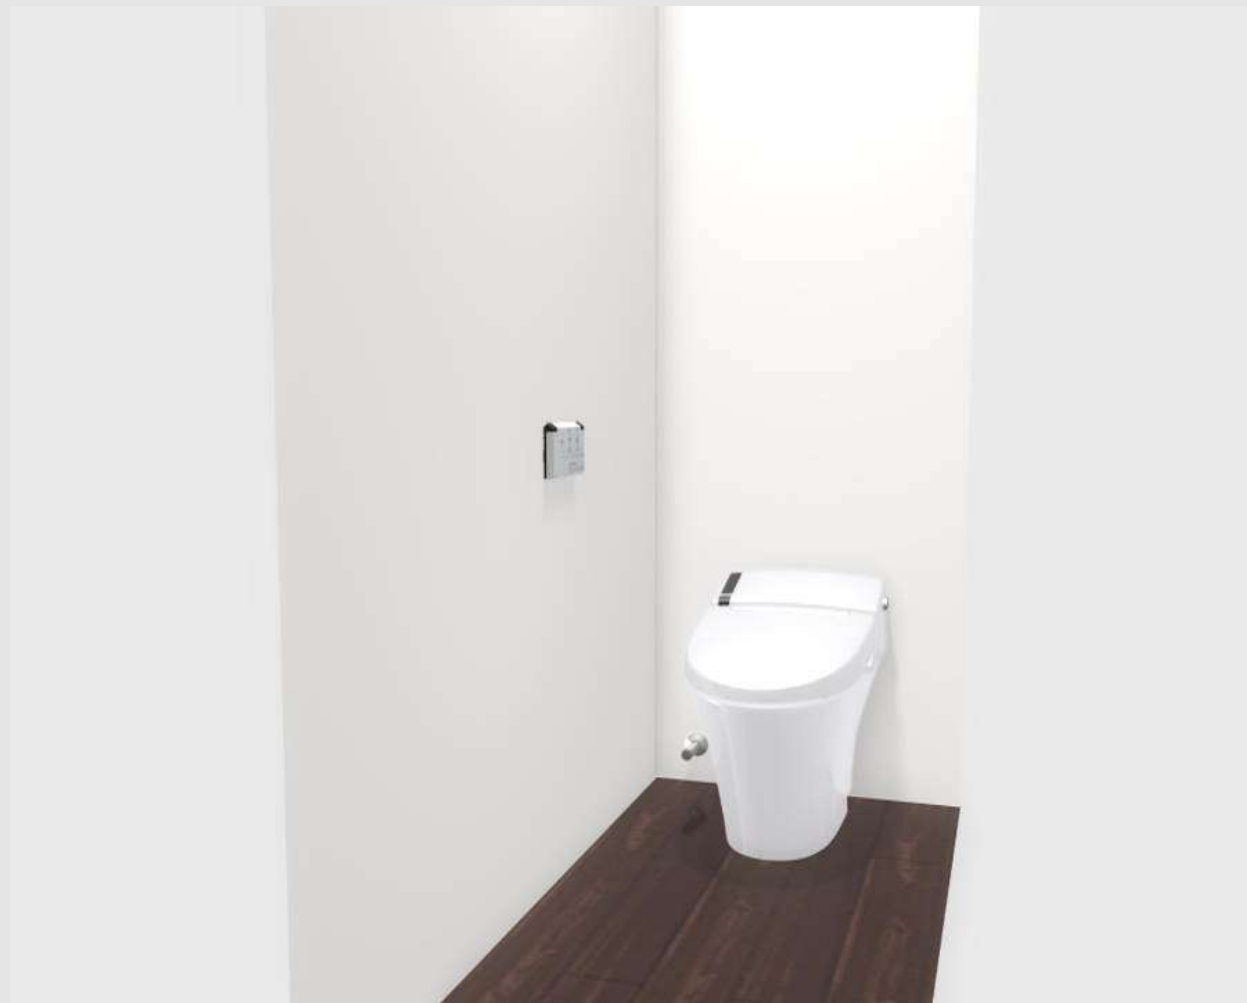

3DCGによるイメージ画像です。
反対壁に設置されている商品がある場合は表示されておられません。

機能一覧

キレイ機能	抗菌樹脂 (ISO抗菌準拠)	ノズル位置調節
アquaセラミック (ISO抗菌準拠)	エコ機能	快適機能
パワーストリーム洗浄	超節水ECO5 (大5L、小3.8L)	フルオート便座
お掃除リフトアップ (手動)	スーパー節電	フルオート便器洗浄 (男子小洗浄対応)
女性専用レディスノズル	ワンタッチ節電 (8h)	リモコン便器洗浄
スッキリノズルシャッター	電源スイッチ	Wパワー脱臭
ノズルお掃除モード	洗浄機能	暖房便座
ノズルそうじ	おしり洗浄 (泡ジェット洗浄)	スローダウン便座
ノズルオートクリーニング	おしりワイド洗浄	便座ヒーターオートOFF
ノズル先端着脱	おしりマッサージ洗浄	着座センサー
キレイ便座	ビデ洗浄 (泡沫ソフト)	リモコン
便フタワンタッチ着脱	ワイドビデ洗浄	点字対応
		スマートECOは対応なし