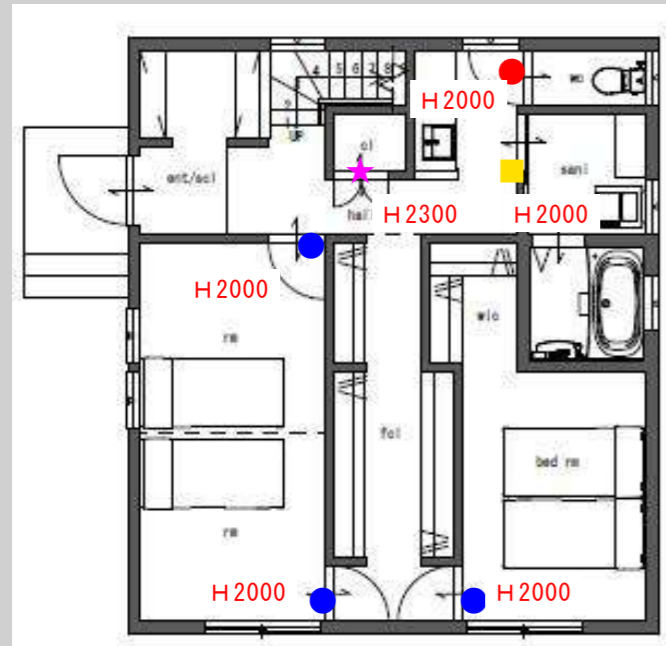

1F 平面図

Lasissa S

合わせやすい色目で幅広くオーソドックスなインテリアをカバーするクリエカラー

クリエは、6色。自然な木肌のさらさら・ざらざらな風合いを表現しています。木がもつ風合いや色味を正確に表現。色彩の三属性（色相・明度・彩度）をもとにバランスのとれたカラーコーディネートを実現します。LIXILの共通カラーなので、キッチンや洗面化粧台などとコーディネートが可能です。

New 実際にインクを盛り上げて凹凸をつける効果の印刷層を追加し、自然な木肌のさらさら・ざらざらとした風合いを表現。さらに、自然な木の組織から生まれるテリ表現を追求し、光が当たった時よりリアルな木の表情が浮かび上がります。

木目導管・手触り印刷層（盛り上げ版）
木肌・テリ表現印刷層
木目表現印刷層
ベースシート

把手・引手

スクエアL 引手

※カラー：アイアンブラック

カラーバリエーション

クリエ アイボリー	クリエ ペール	クリエ ラスク	クリエ モカ	クリエ ダーク	プレシャス ホワイト

建具枠

プレシャス ホワイト	クリエ モカ

ドアストッパー

外付け用ドアストッパー

アイアンブラック

● 標準ドア LAA

プレシャスホワイト

● 標準ドア LAC

クリエモカ

● 上吊片引戸標準 LAA

プレシャスホワイト

● クローゼットドア 両開き戸 LAA

プレシャスホワイト

● 標準ドア LAC

クリエモカ

※上記掲載の各写真・イラストはイメージです。

◆お願い
・商品によっては、改良などにより仕様、寸法、カラーなどに多少の変更が生じる場合がありますのでご了承ください。
・商品写真は印刷のため、現物と若干異なりますので、実際の商品見本でお確かめください。
・商品写真は参考例です。実際に花瓶や小物等を置かれる場合は、落下等の事故がないように取り扱いにご注意ください。
・表示価格は、商品代のみメーカー希望小売価格で、取付費・工事費、消費税、セット写真の小物など別途ご負担をお願いいたします。
・掲載内容及び写真・図版の無断転載はかたくお断りします。（許可なく転載・流用した場合、損害賠償が発生します。）