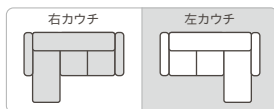

サイズ (mm)

カウチ	幅 2200 × 奥行き 950-1550 × 高さ 740・座高 400
3人掛け	幅 2000 × 奥行き 950 × 高さ 740・座高 400
オットマン	幅 600 × 奥行き 700 × 高さ 400・座高 400

付属品

フェザークッション 1個 (カウチ・3人掛け)

カウチ部分

左右の組替えは出来ません。右カウチ/左カウチからお選びください。

納期

基本定番色の1色以外は、受注生産のため約120日頂いております。
カバーのみのご注文も受注生産のため約120日頂いております。