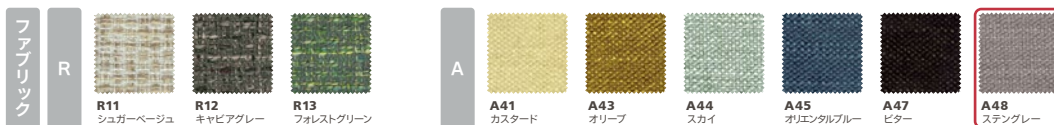

3人掛け

2人掛け

オットマン

■印刷物のため実際の商品の色とは多少異なる場合がございます。
■商品のサイズは製造等の都合により若干の差が生じる場合がございます。

■仕様及び外観は改良のために変更する場合がございますのでご了承ください。
■2021年1月現在

FABRIC'S
by RELAX FORM

※A48 ステングレー

Depala II デパラ2

サイズ (mm)

カウチ	幅 2200 × 奥行き 950-1550 × 高さ 740・座高 400
3人掛け	幅 2000 × 奥行き 950 × 高さ 740・座高 400
オットマン	幅 600 × 奥行き 700 × 高さ 400・座高 400

付属品

フェザークッション 1個 (カウチ・3人掛け)

カウチ部分

左右の組替えは出来ません。右カウチ/左カウチからお選びください。

納期

基本定番色の1色以外は、受注生産のため約120日頂いております。
カバーのみのご注文も受注生産のため約120日頂いております。

張地素材

ファブリック (フルカバーリング)

※張地は全9色のファブリックからお選びいただけます。 A48 …定番色

※カバーはフルカバーリングなので下記の方法でクリーニングができます。

内部構造

右カウチ

1300mm

左カウチ