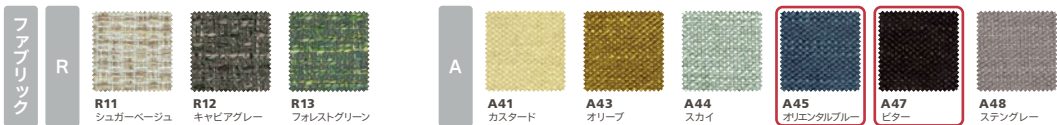

内部構造

カウチ部分 左右の組替えは出来ません。右カウチ/左カウチからお選びください。

納期 基本定番色の2色以外と、3人掛け(全色)、2.5人掛け(全色)、オットマン(全色)は、受注生産のため約120日頂いております。カバーのみのご注文も受注生産のため約120日頂いております。

張地素材 ファブリック(フルカバーリング)
※張地は全9色のファブリックからお選びいただけます。 …定番色
※カバーはフルカバーリングなので下記の方法でクリーニングができます。

■印刷物のため実際の商品の色とは多少異なる場合がございます。 ■仕様及び外観は改良のために変更する場合がございますのでご了承ください。
■商品のサイズは製造等の都合により若干の差が生じる場合がございます。 ■2021年1月現在

FABRIC'S
by RELAX FORM