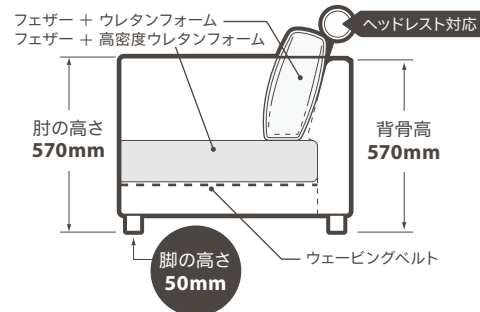

サイズ (mm)

カウチ	幅 2200 × 奥行き 950-1550 × 高さ 740・座高 400
3人掛け	幅 2000 × 奥行き 950 × 高さ 740・座高 400
オットマン	幅 600 × 奥行き 700 × 高さ 400・座高 400

付属品

フェザークッション 1個 (カウチ・3人掛け)

カウチ部分

左右の組替えは出来ません。右カウチ/左カウチからお選びください。

納期

基本定番色の1色以外は、受注生産のため約120日頂いております。
カバーのみのご注文も受注生産のため約120日頂いております。

張地素材

ファブリック (フルカバーリング)

※張地は全9色のファブリックからお選びいただけます。 A48 …定番色

※カバーはフルカバーリングなので下記の方法でクリーニングができます。

内部構造

右カウチ

1300mm

左カウチ

ブリスト

サイズ (mm)

カウチ	幅 2400 × 奥行き 880-1730 × 高さ 790・座高 420
スモールカウチ	幅 2190 × 奥行き 880-1730 × 高さ 790・座高 420
3人掛け	幅 1980 × 奥行き 880 × 高さ 790・座高 420
2.5人掛け	幅 1680 × 奥行き 880 × 高さ 790・座高 420
オットマン	幅 700 × 奥行き 600 × 高さ 420・座高 420