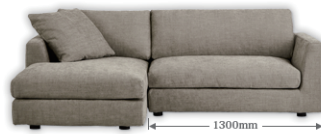

LUX

雑貨や小物類にウォルナットを使用するとラグジュアリー感がプラスされます。

LDK

- Sofa
Relax Form DINO II 二人掛け + オットマン
生地カラー：ビター
取り扱い：関家具

クッションは
ブラウンが
おススメ!

- Center Table
NWLH CENTER & SIDE TABLE RICT
カラー：WN ※大小ともに WN カラー
取り扱い：関家具

ウォルナットの
高級感が感じれる
小物類がある◎

- Dining Table
TJM design GRAFTECT オリジナルテーブル W2000
カラー：ブラウン
TJM design GRAFTECT オリジナルチェア □-タイプ
カラー：ダークブラウン
取り扱い：TJM design
※ポポラートプランの場合はキッチンカラーに準ずる

カラー：ブラウン

Villa

ラタンや生成りのファブリックを使用し真鍮製の食器類でリゾート感を。

LDK

- Sofa
Relax Form Depala II カウチタイプ
生地カラー：A48 ステングレー
取り扱い：関家具
※ソファカバー（生成り色）を使えば雰囲気アップします。

ブリスト

サイズ (mm)

カウチ	幅 2400 × 奥行き 880-1730 × 高さ 790・座高 420
スモールカウチ	幅 2190 × 奥行き 880-1730 × 高さ 790・座高 420
3人掛け	幅 1980 × 奥行き 880 × 高さ 790・座高 420
2.5人掛け	幅 1680 × 奥行き 880 × 高さ 790・座高 420
オットマン	幅 700 × 奥行き 600 × 高さ 420・座高 420