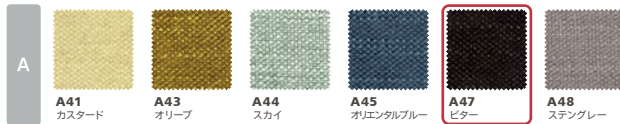

- Dining Table
TJM design GRAFTECT オリジナルテーブル W2000
カラー：メルクリオ
TJM design GRAFTECT オリジナルチェア □-タイプ
カラー：ダークブラウン
取り扱い：TJM design
※ポポラートプランの場合はキッチンカラーに準ずる

カラー：メルクリオ

※A47 ビター

Dino II ディーノ 2

サイズ (mm)

3人掛け	幅 1950 × 奥行き 840 × 高さ 800 ・ 座高 420
2人掛け	幅 1500 × 奥行き 840 × 高さ 800 ・ 座高 420
オットマン	幅 900 × 奥行き 600 × 高さ 420 ・ 座高 420

付属品

肘クッション 2個

納期

基本定番色の1色以外とオットマン (全色) は、受注生産のため約120日頂いております。カバーのみのご注文も受注生産のため約120日頂いております。

張地素材

ファブリック (フルカバーリング)

※張地は全9色のファブリックからお選びいただけます。 A47 … 定番色
※カバーはフルカバーリングなので下記の方法でクリーニングができます。

内部構造

3人掛け

2人掛け

オットマン

■印刷物のため実際の商品の色とは多少異なる場合がございます。
■商品のサイズは製造等の都合により若干の差が生じる場合がございます。

■仕様及び外観は改良のために変更する場合がございますのでご了承ください。
■2021年1月現在

FABRIC'S
by RELAX FORM

※A48 ステングレー

Depala II デパラ2