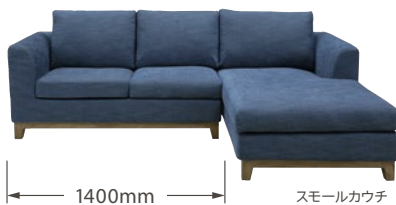

ブリスト

サイズ (mm)

カウチ	幅 2400 × 奥行き 880-1730 × 高さ 790・座高 420
スモールカウチ	幅 2190 × 奥行き 880-1730 × 高さ 790・座高 420
3人掛け	幅 1980 × 奥行き 880 × 高さ 790・座高 420
2.5人掛け	幅 1680 × 奥行き 880 × 高さ 790・座高 420
オットマン	幅 700 × 奥行き 600 × 高さ 420・座高 420

内部構造

カウチ部分 左右の組替えは出来ません。右カウチ/左カウチからお選びください。

納期 基本定番色の2色以外と、3人掛け(全色)、2.5人掛け(全色)、オットマン(全色)は、受注生産のため約120日頂いております。カバーのみのご注文も受注生産のため約120日頂いております。

張地素材 ファブリック(フルカバーリング)
※張地は全9色のファブリックからお選びいただけます。 …定番色
※カバーはフルカバーリングなので下記の方法でクリーニングができます。