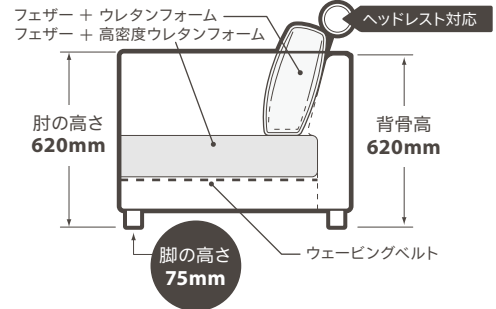

内部構造

カウチ部分 左右の組替えは出来ません。右カウチ/左カウチからお選びください。

納期 基本定番色の2色以外と、3人掛け(全色)、2.5人掛け(全色)、オットマン(全色)は、受注生産のため約120日頂いております。カバーのみのご注文も受注生産のため約120日頂いております。

張地素材 ファブリック(フルカバーリング)
※張地は全9色のファブリックからお選びいただけます。   …定番色
※カバーはフルカバーリングなので下記の方法でクリーニングができます。