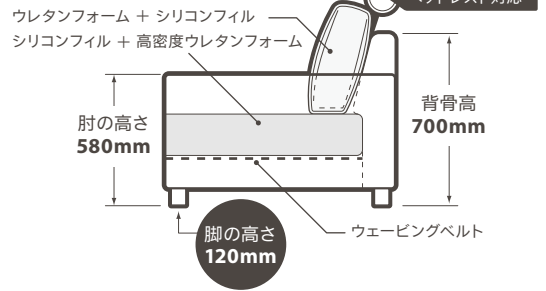

- Dining Table
TJM design GRAFTECT オリジナルテーブル W2000
カラー：メルクリオ
TJM design GRAFTECT オリジナルチェア □-タイプ
カラー：ダークブラウン
取り扱い：TJM design
※ポポラートプランの場合はキッチンカラーに準ずる

カラー：メルクリオ

※A47 ビター

Dino II ディーノ 2

サイズ (mm)

3人掛け	幅 1950 × 奥行き 840 × 高さ 800 ・ 座高 420
2人掛け	幅 1500 × 奥行き 840 × 高さ 800 ・ 座高 420
オットマン	幅 900 × 奥行き 600 × 高さ 420 ・ 座高 420

3人掛け

2人掛け

オットマン

■印刷物のため実際の商品の色とは多少異なる場合がございます。
■商品のサイズは製造等の都合により若干の差が生じる場合がございます。

■仕様及び外観は改良のために変更する場合がございますのでご了承ください。
■2021年1月現在

FABRIC'S
by RELAX FORM

※A48 ステングレー

Depala II デパラ2

サイズ (mm)

カウチ	幅 2200 × 奥行き 950-1550 × 高さ 740・座高 400
3人掛け	幅 2000 × 奥行き 950 × 高さ 740・座高 400
オットマン	幅 600 × 奥行き 700 × 高さ 400・座高 400

付属品

フェザークッション 1個 (カウチ・3人掛け)

カウチ部分

左右の組替えは出来ません。右カウチ/左カウチからお選びください。

納期

基本定番色の1色以外は、受注生産のため約120日頂いております。
カバーのみのご注文も受注生産のため約120日頂いております。