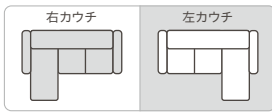

カウチ部分 左右の組替えは出来ません。右カウチ/左カウチからお選びください。

納期 基本定番色の2色以外と、3人掛け(全色)、2.5人掛け(全色)、オットマン(全色)は、受注生産のため約120日頂いております。カバーのみのご注文も受注生産のため約120日頂いております。

張地素材 ファブリック(フルカバーリング)
※張地は全9色のファブリックからお選びいただけます。   …定番色
※カバーはフルカバーリングなので下記の方法でクリーニングができます。